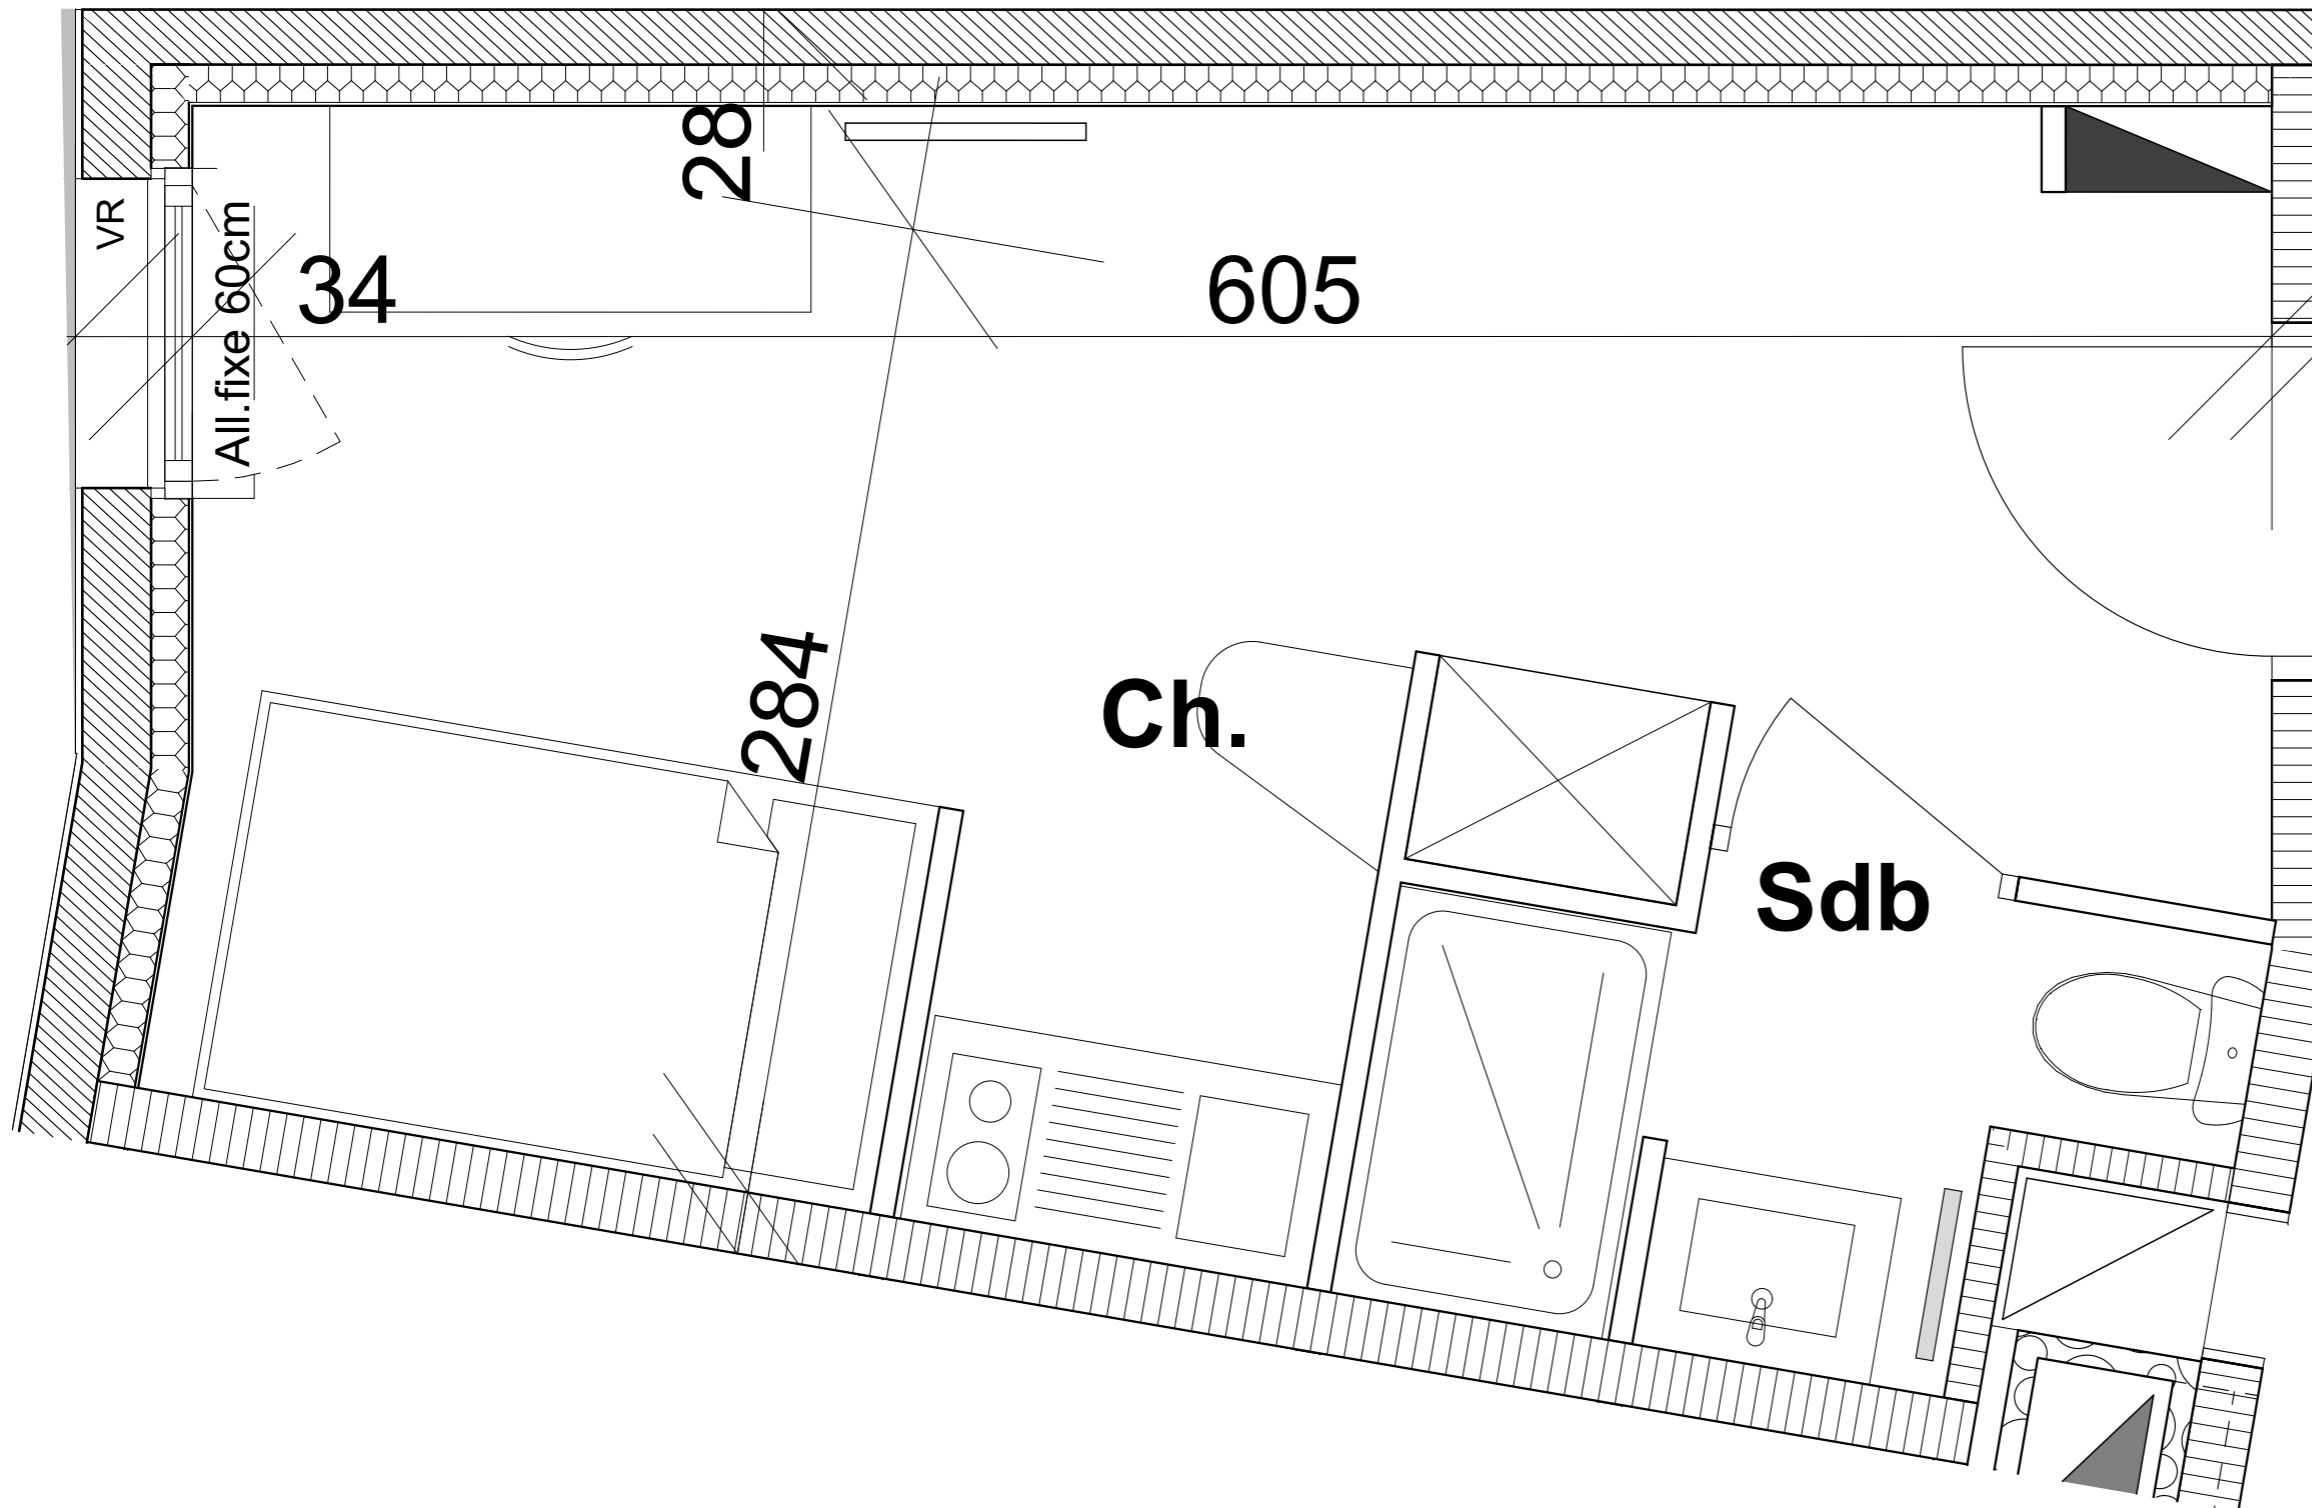

Résidence étudiante de 120 chambres

Rue des Tonneliers
14000 Caen

Chambre n°106 1er Etage

Ch.	16,40
Sdb	2,86
Surface habitable	19,26 m²

-  sèche serviettes
-  radiateur
-  tableau électrique
-  volet roulant

Date
20/09/2019

Indice
1

Des modifications sont susceptibles d'être apportées à ce plan en fonction des nécessités techniques ou réglementaires de la réalisation, tant en ce qui concerne les dimensions libres, que l'équipement. Les surfaces, les hauteurs sous plafond ainsi que les hauteurs de seuils ou d'allèges indiquées sont approximatives. Les retombées, soffites, faux-plafonds, trappes de visite, ainsi que l'emplacement des descentes d'eaux pluviales, des équipements sanitaires ne sont pas tous figurés ou le sont à titre indicatif.