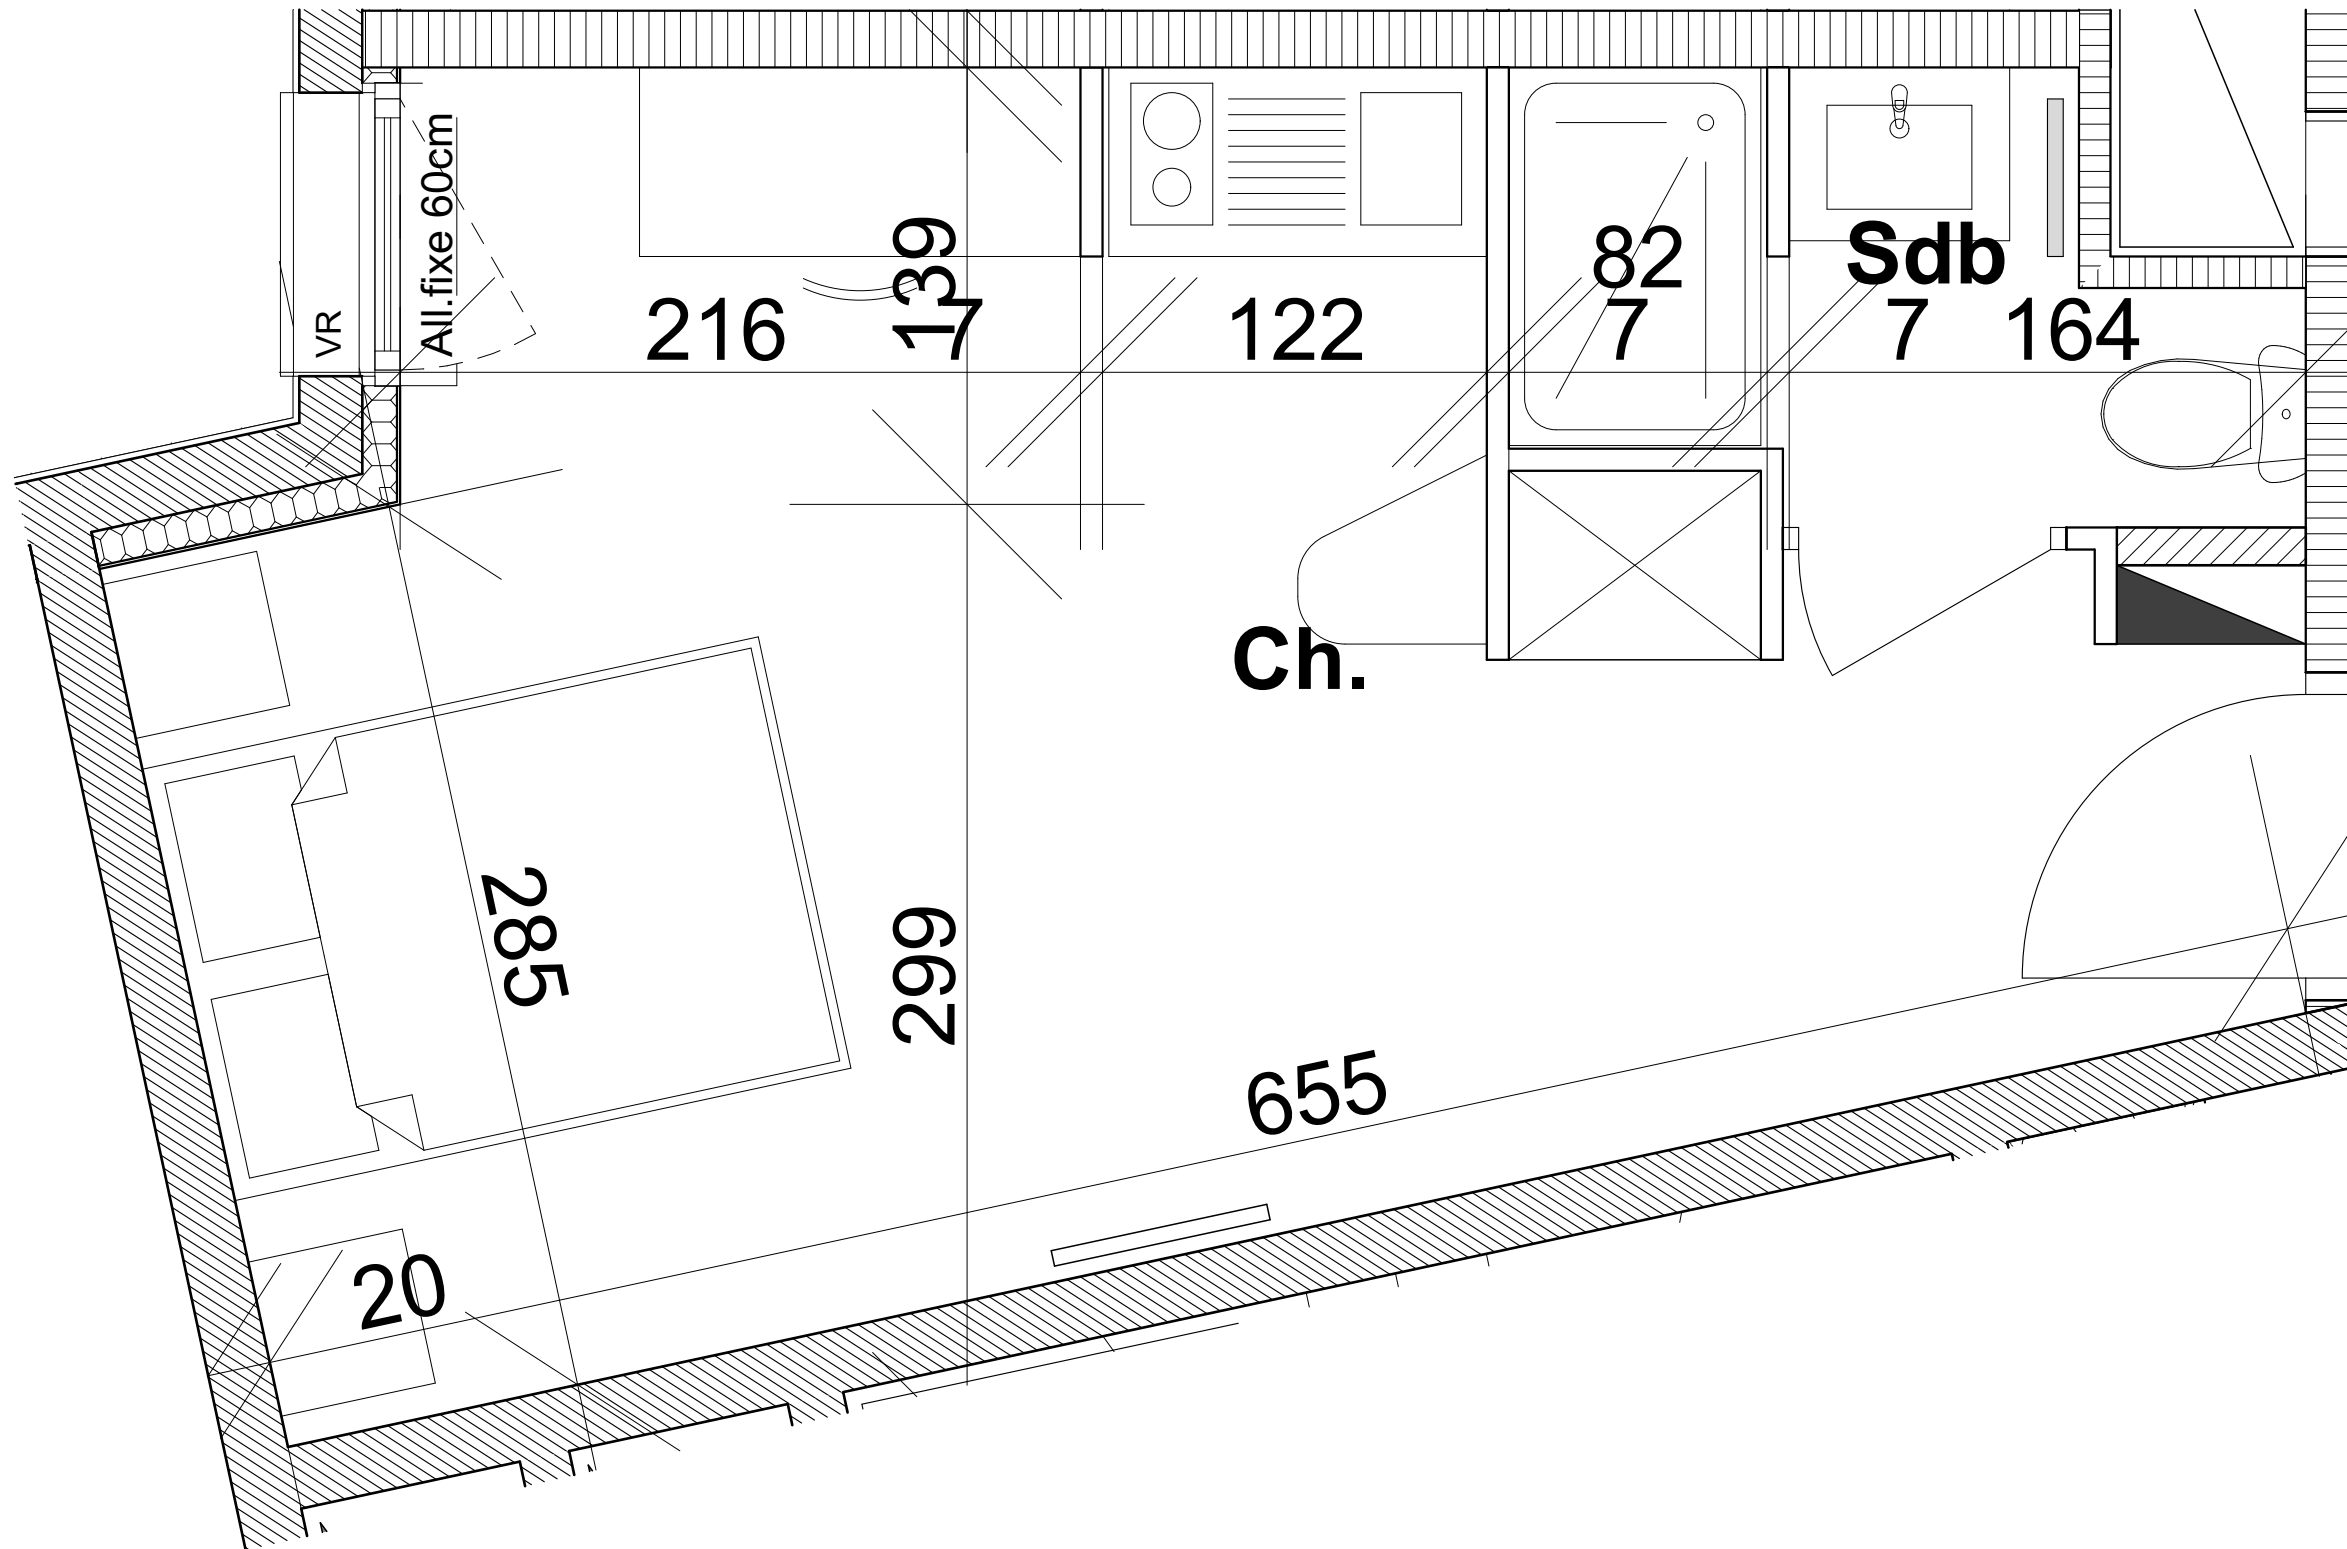

Résidence étudiante de 120 chambres

Rue des Tonneliers
14000 Caen

Chambre n°101 1er Etage

Ch.	19,93
Sdb	2,93
Surface habitable	22,86 m²

-  sèche serviettes
-  radiateur
-  tableau électrique
-  volet roulant

Date
20/09/2019

Indice
1

Des modifications sont susceptibles d'être apportées à ce plan en fonction des nécessités techniques ou réglementaires de la réalisation, tant en ce qui concerne les dimensions libres, que l'équipement. Les surfaces, les hauteurs sous plafond ainsi que les hauteurs de seuils ou d'allèges indiquées sont approximatives. Les retombées, soffites, faux-plafonds, trappes de visite, ainsi que l'emplacement des descentes d'eaux pluviales, des équipements sanitaires ne sont pas tous figurés ou le sont à titre indicatif.