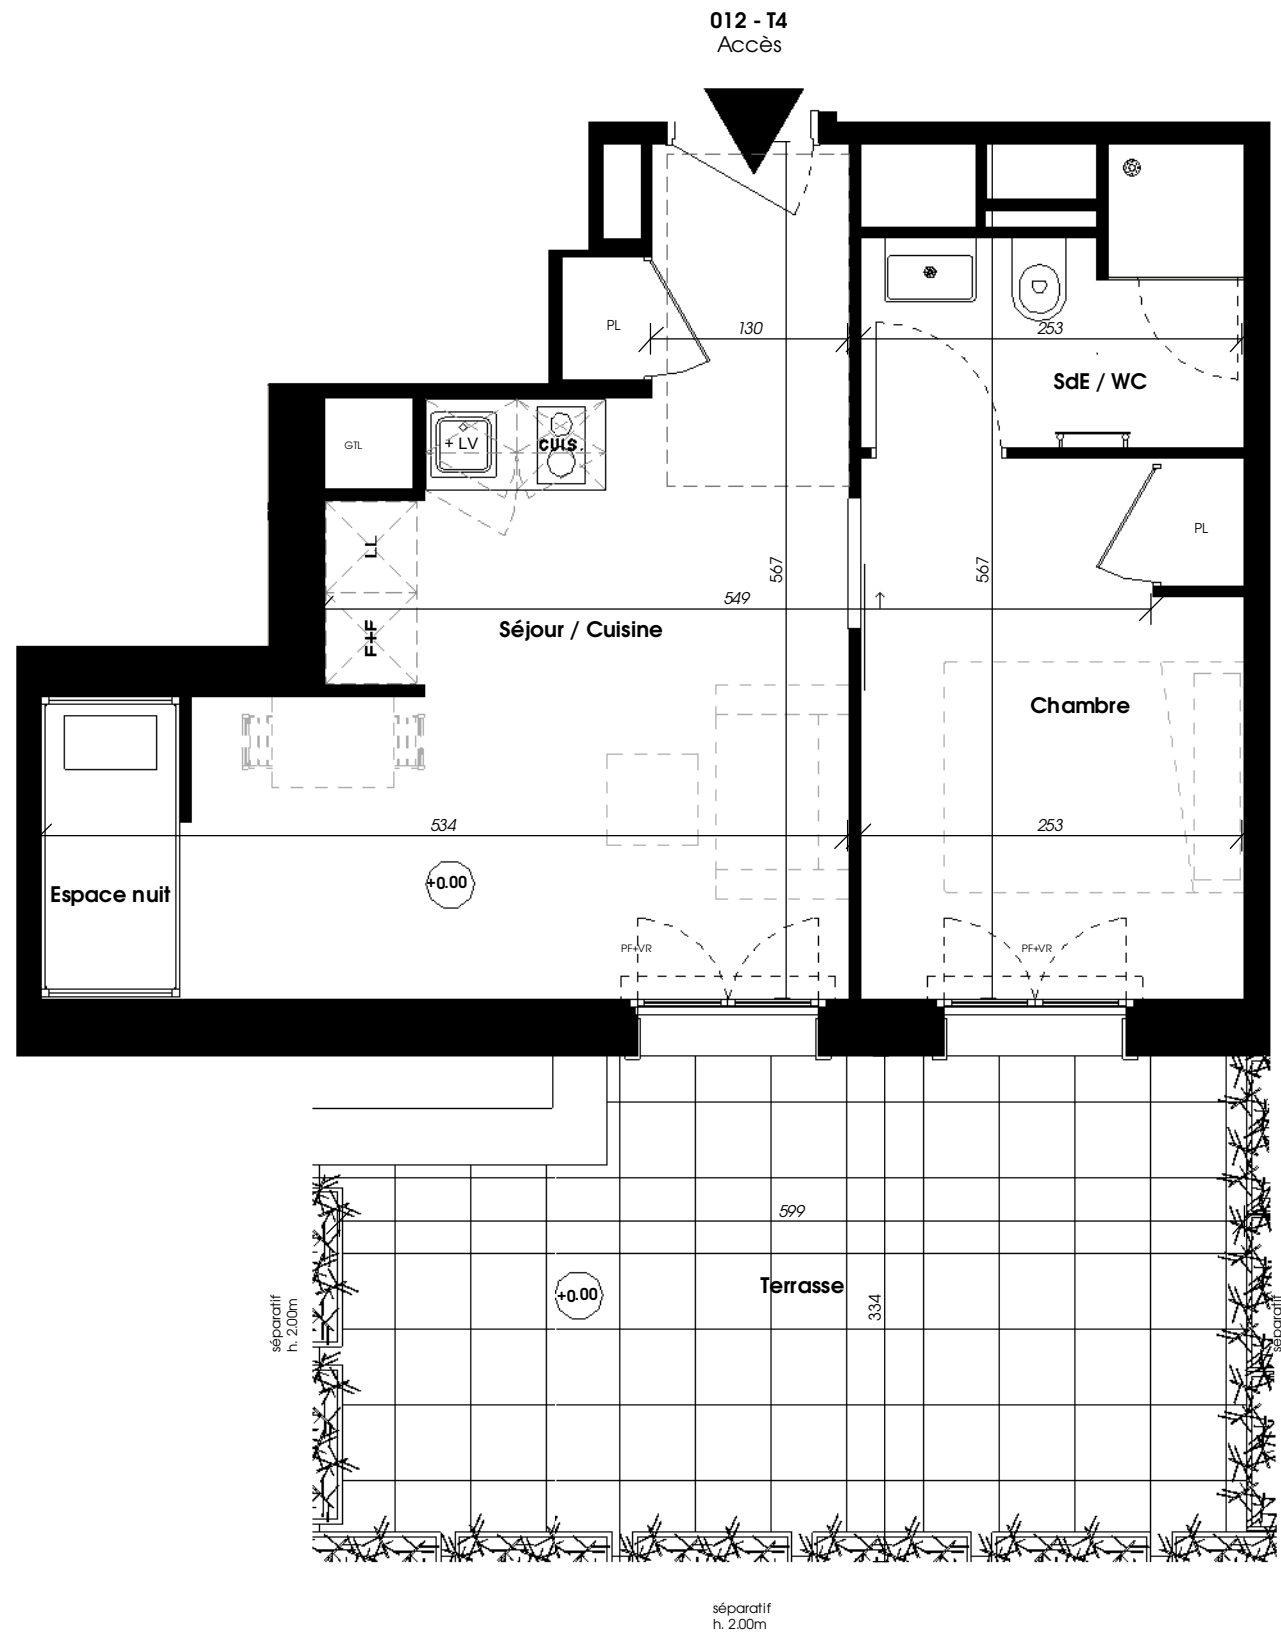

HARVEY - OCEANA

Rue du grand Vivier 40 600 BISCAROSSE

MAITRE D'OUVRAGE

Harvey

61 place des martyrs de la Résistance, 33000 Bordeaux

LOT	TYPE	NIVEAU
014	T2	RDC

TABLEAU DES SURFACES (Placard compris)

Séjour / Cuisine	17.82 m ²
Chambre	9.05 m ²
SdE / WC	4.05 m ²
Espace nuit	1.89 m ²
SURFACE HABITABLE TOTALE	32.81 m²
Terrasse	19.94 m ²
SURFACE TOTALE	52.75 m²

PLAN DE REPERAGE RDC

Légende

F :	Fenêtre	GTL :	Tableau électrique
PF :	Porte-fenêtre	F+F :	Meuble colonne réfrigérateur + four micro-onde
GC :	Garde-corps	LL :	Lave-linge
VR :	Volet Roulant	LV :	Lave-vaisselle
PL :	Placard	CUIS :	Cuisson
		+ 30/+45/+60 :	Linéaire complémentaire

Echelle graphique

26/04/2024
INDICE N° : 1

NOTA: Le présent document exprime la figure et les dispositions générales du logement. Des variations peuvent intervenir en fonction des dispositions techniques et réglementaires de la réalisation, tant en ce qui concerne les dimensions libres que l'équipement. Les retombées de poutres, faux-plafond, soffites, canalisations ne sont pas tous figurés et peuvent être modifiés pour des raisons techniques. Les éléments de mobilier et de cuisine sont présentés à titre indicatif. La surface des parties de locaux d'une hauteur inférieure à 1,80m ne participe pas à la hauteur vendue et est donnée à titre indicatif. Les côtes et les surfaces ainsi que l'emplacement des gaines sont donnés à titre indicatif et sont susceptibles de légères variations en fonction d'impératifs techniques ou administratifs.