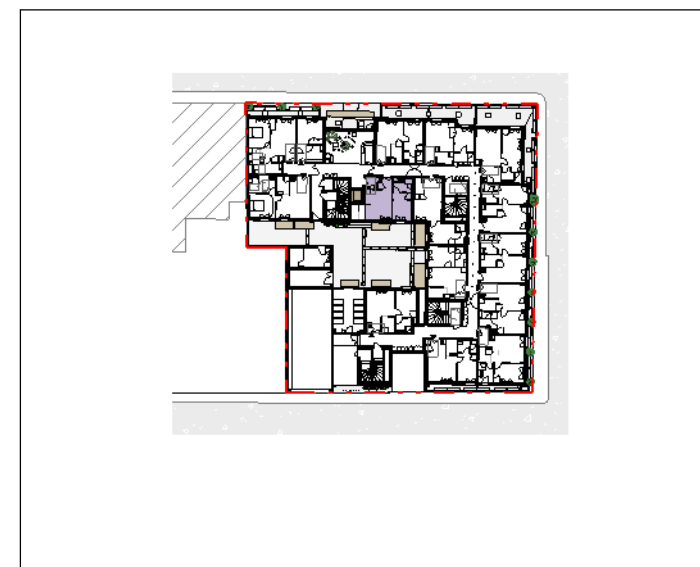

HARVEY - OCEANA

Rue du grand Vivier 40 600 BISCAROSSE

MAITRE D'OUVRAGE

Harvey

61 place des martyrs de la Résistance, 33000 Bordeaux

LOT	TYPE	NIVEAU
014	T2	RDC

TABLEAU DES SURFACES (Placard compris)

Séjour / Cuisine	17.82 m ²
Chambre	9.05 m ²
SdE / WC	4.05 m ²
Espace nuit	1.89 m ²
SURFACE HABITABLE TOTALE	32.81 m²
Terrasse	19.94 m ²
SURFACE TOTALE	52.75 m²

PLAN DE REPERAGE RDC

Légende

F :	Fenêtre	GTL :	Tableau électrique
PF :	Porte-fenêtre	F+F :	Meuble colonne réfrigérateur + four micro-onde
GC :	Garde-corps	LL :	Lave-linge
VR :	Volet Roulant	LV :	Lave-vaisselle
PL :	Placard	CUIS :	Cuisson
		+ 30/+45/+60 :	Linéaire complémentaire

Echelle graphique

26/04/2024
INDICE N° : 1

NOTA: Le présent document exprime la figure et les dispositions générales du logement. Des variations peuvent intervenir en fonction des dispositions techniques et réglementaires de la réalisation, tant en ce qui concerne les dimensions libres que l'équipement. Les retombées de poutres, faux-plafond, soffites, canalisations ne sont pas tous figurés et peuvent être modifiés pour des raisons techniques. Les éléments de mobilier et de cuisine sont présentés à titre indicatif. La surface des parties de locaux d'une hauteur inférieure à 1,80m ne participe pas à la hauteur vendue et est donnée à titre indicatif. Les côtes et les surfaces ainsi que l'emplacement des gaines sont donnés à titre indicatif et sont susceptibles de légères variations en fonction d'impératifs techniques ou administratifs.