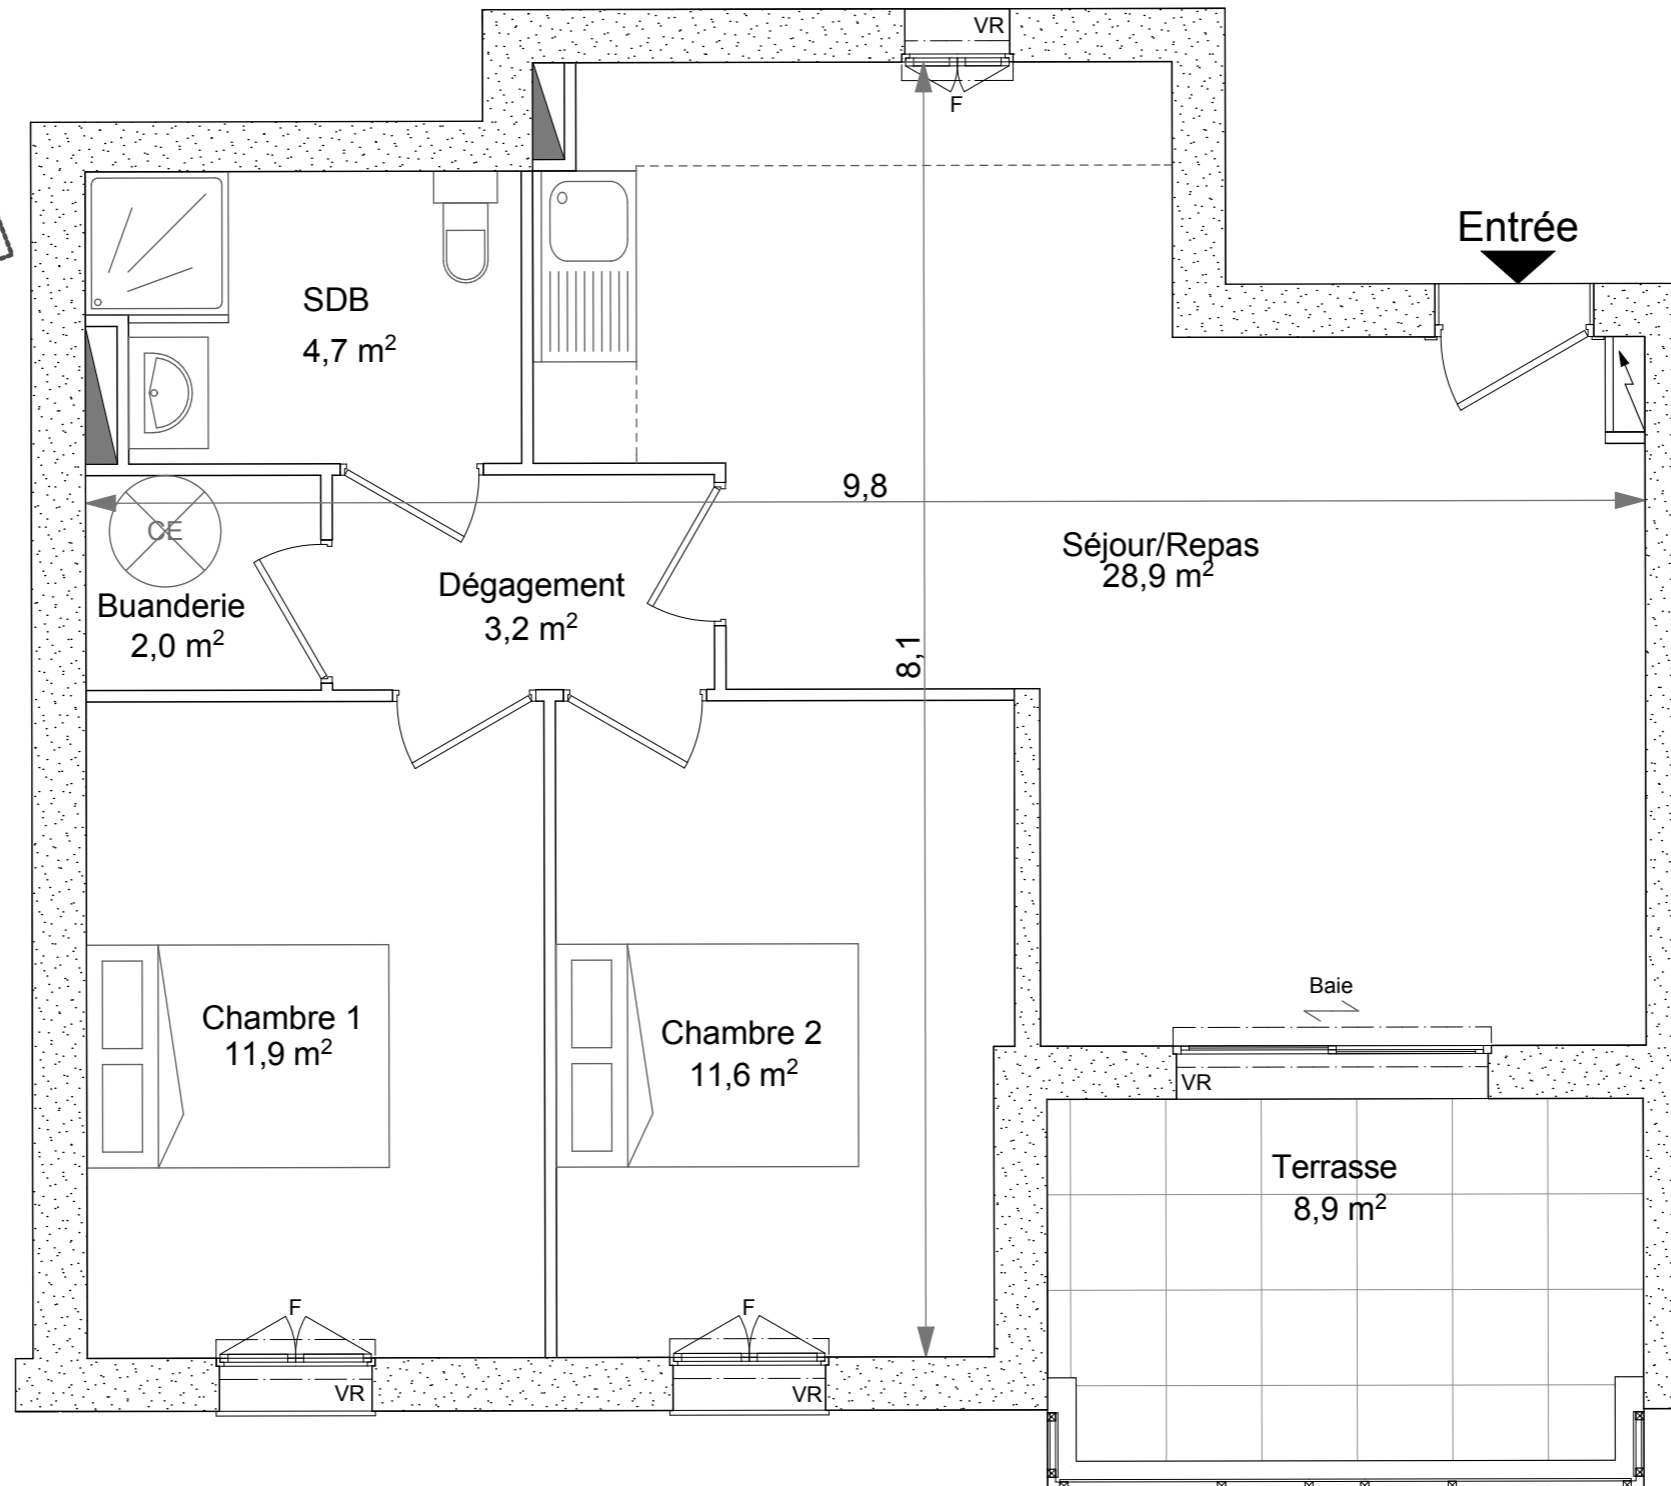

LOCALISATION

1^{er} Etage
Lot 14
 T3

TABLEAU DES SURFACES

1 ^{er} Etage - Lot 14 - T3	
Buanderie	2,0
Chambre 1	11,9
Chambre 2	11,6
Dégagement	3,2
SDB	4,7
Séjours/Repas	28,9
	62,3 m²
Terrasse	8,9

Date d'édition : 03/07/2017