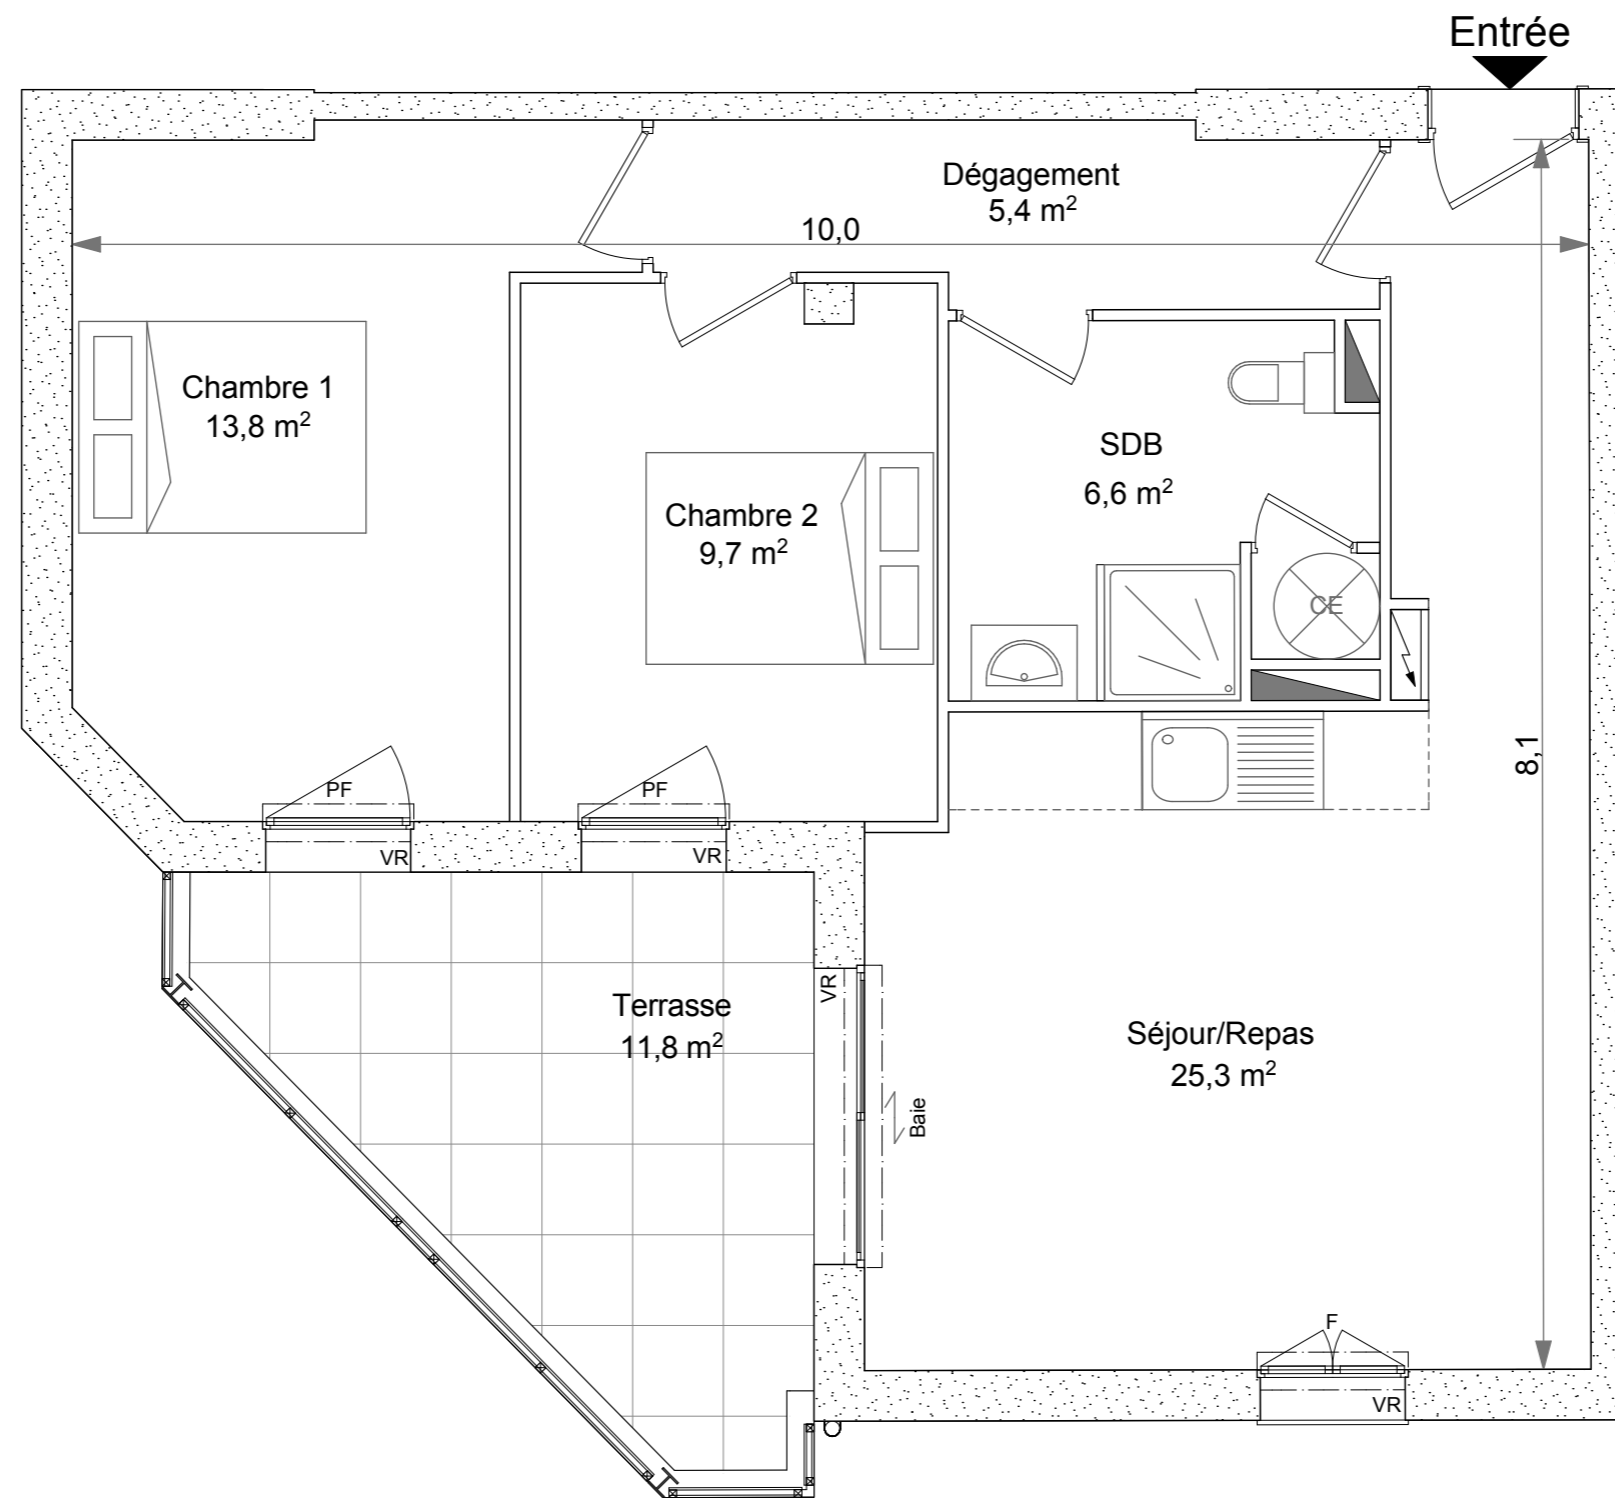

LOCALISATION

1^{er} Etage
Lot 13
 T3

TABLEAU DES SURFACES

1 ^{er} Etage - Lot 13 - T3	
Chambre 1	13,8
Chambre 2	9,7
Dégagement	5,4
SDB	6,6
Séjours/Repas	25,3
	60,8 m²
Terrasse	11,8

Date d'édition : 03/07/2017