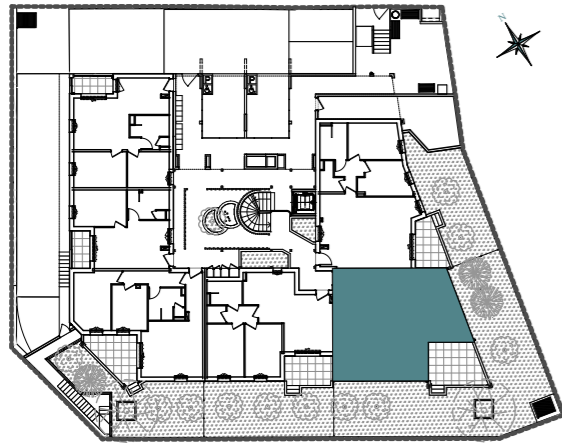

LOCALISATION

Rez de chaussée

Lot 05
T3

TABLEAU DES SURFACES

RDC - Lot 05 - T3	
Buanderie	2,1
Chambre 1	12,0
Chambre 2	10,3
Dégagement	3,1
Hall	4,3
SDB	6,2
Séjours/Repas	27,6
	65,6 m²
Jardin	108,7
Terrasse	13,6