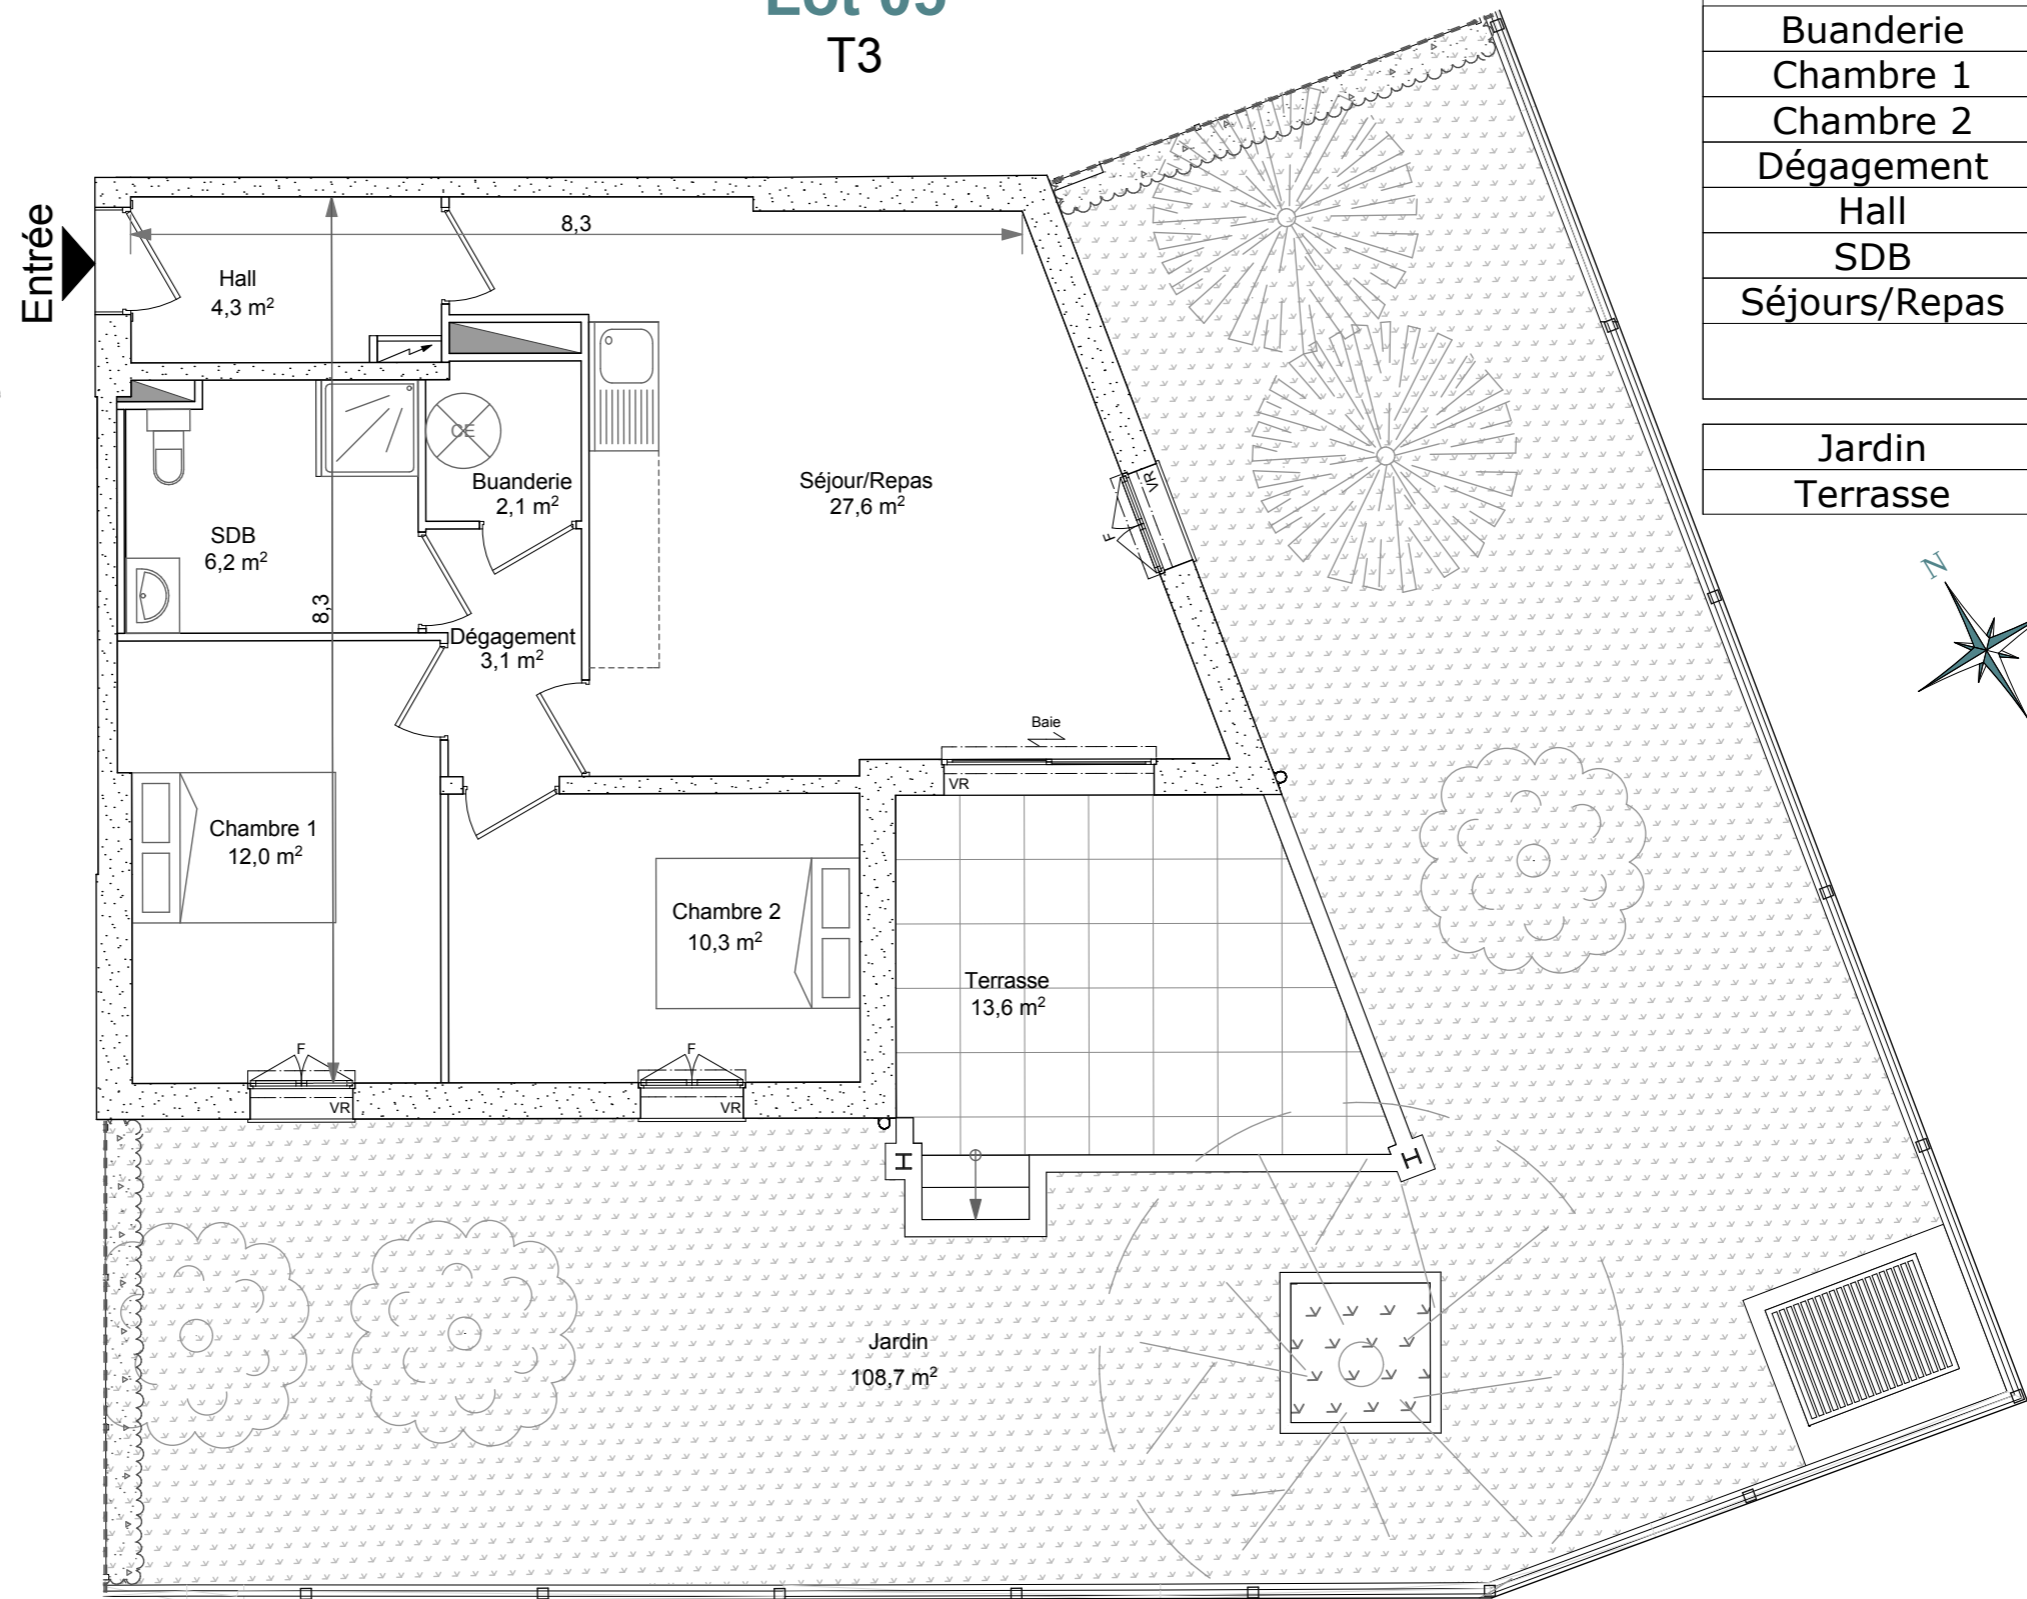

LOCALISATION

Rez de chaussée

Lot 05
T3

TABLEAU DES SURFACES

RDC - Lot 05 - T3	
Buanderie	2,1
Chambre 1	12,0
Chambre 2	10,3
Dégagement	3,1
Hall	4,3
SDB	6,2
Séjours/Repas	27,6
	65,6 m²
Jardin	108,7
Terrasse	13,6