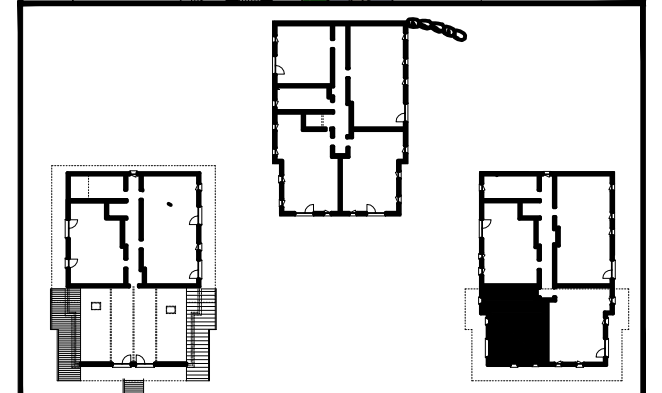

**"Le Coeur des Loges"**  
Les Ménuires  
Saint Martin de Belleville

T3	C33
Niveau +3	47.01 m <sup>2</sup>

Pièces	Surface (en m <sup>2</sup> )
Entrée	6.84
Séjour/Cuisine	17.92
Chambre 1	9.33
Chambre 2	7.13
SdB	2.61
Douche	2.12
WC	1.06
<b>SURFACE HABITABLE</b>	<b>47.01</b>
<b>SURFACE BALCON</b>	<b>9,73</b>

15/04/2016

- Les surfaces sont données sous réserve des impératifs techniques de construction et de tolérances d'exécution. De ce fait, les indications portées sur ces plans ne sont qu'approximatives.  
- Nota : le mobilier est dessiné à titre indicatif.