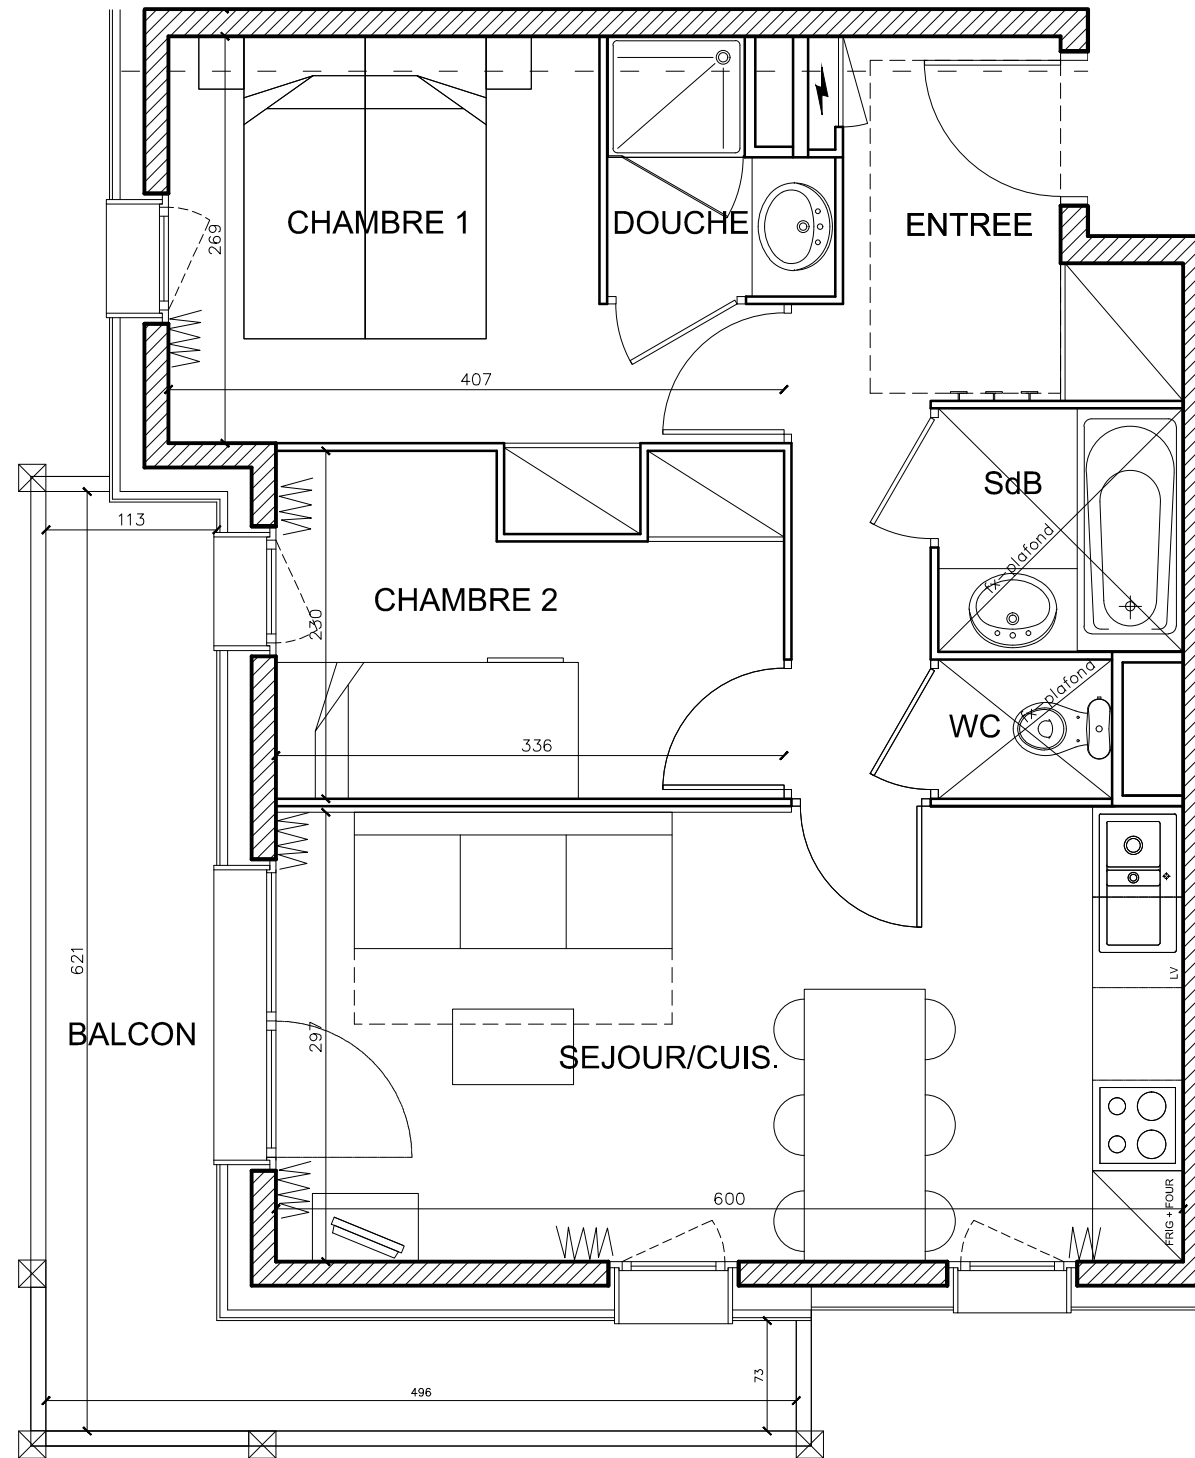

**"Le Coeur des Loges"**  
Les Ménuires  
Saint Martin de Belleville

T3	C33
Niveau +3	47.01 m <sup>2</sup>

Pièces	Surface (en m <sup>2</sup> )
Entrée	6.84
Séjour/Cuisine	17.92
Chambre 1	9.33
Chambre 2	7.13
SdB	2.61
Douche	2.12
WC	1.06
<b>SURFACE HABITABLE</b>	<b>47.01</b>
<b>SURFACE BALCON</b>	<b>9,73</b>

15/04/2016

- Les surfaces sont données sous réserve des impératifs techniques de construction et de tolérances d'exécution. De ce fait, les indications portées sur ces plans ne sont qu'approximatives.  
- Nota : le mobilier est dessiné à titre indicatif.