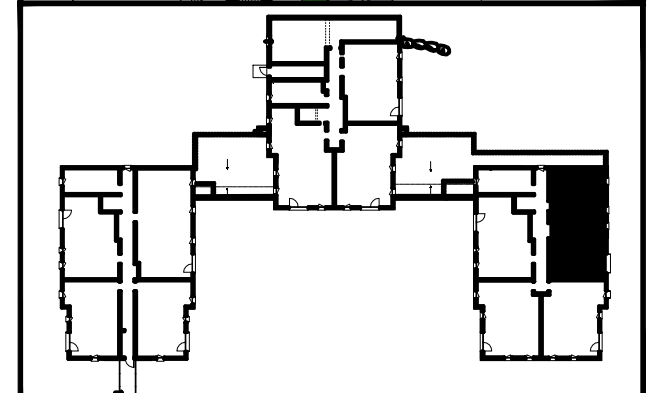

"Le Coeur des Loges"
Les Ménuires
Saint Martin de Belleville

T4	C21
Niveau +2	65.05 m ²

Pièces	Surface (en m ²)
Entrée	7.69
Séjour/Cuisine	22.31
Chambre 1	8.42
Chambre 2	8.42
Chambre 3	10.81
SdB/WC	3.70
Douche	2.61
WC	1.09
SURFACE HABITABLE	65.05
SURFACE BALCON	4,14

15/04/2016

- Les surfaces sont données sous réserve des impératifs techniques de construction et de tolérances d'exécution. De ce fait, les indications portées sur ces plans ne sont qu'approximatives.
- Nota : le mobilier est dessiné à titre indicatif.