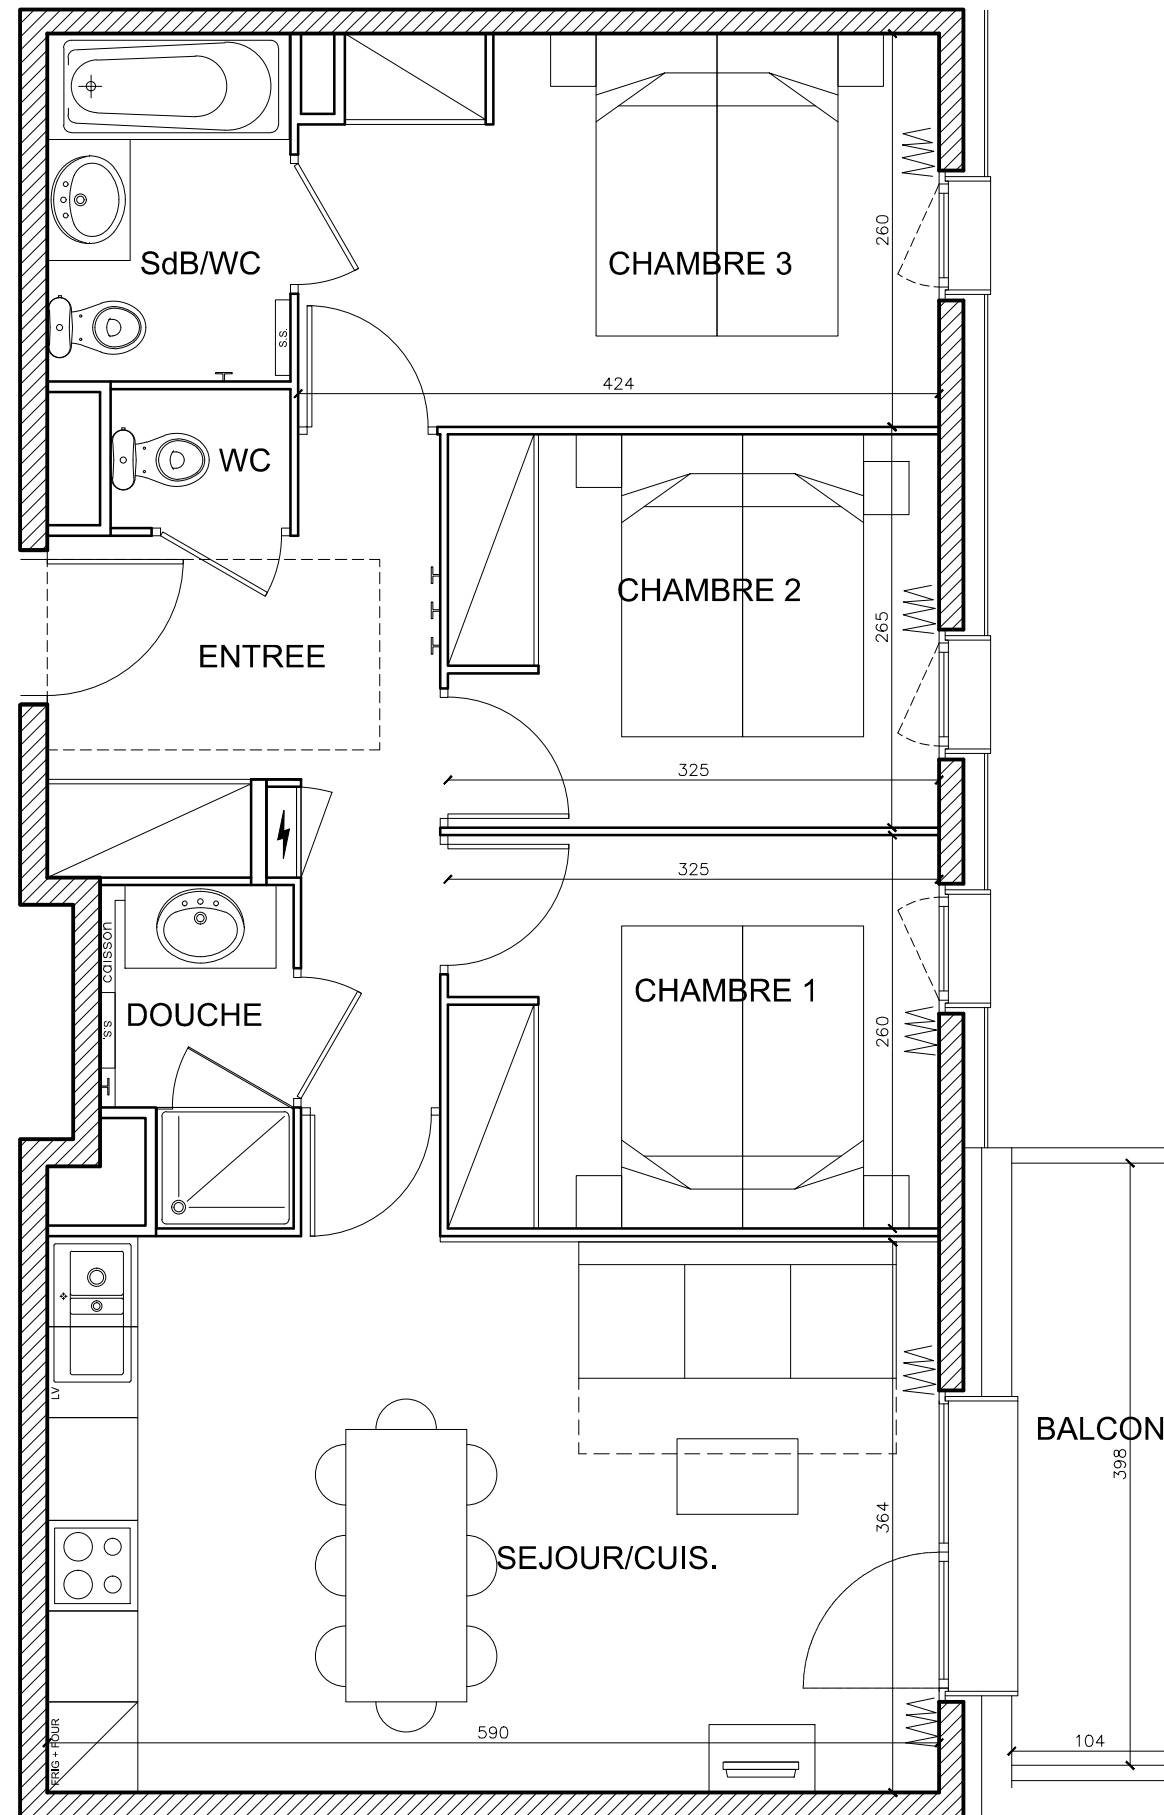

"Le Coeur des Loges"
Les Ménuires
Saint Martin de Belleville

T4	C21
Niveau +2	65.05 m ²

Pièces	Surface (en m ²)
Entrée	7.69
Séjour/Cuisine	22.31
Chambre 1	8.42
Chambre 2	8.42
Chambre 3	10.81
SdB/WC	3.70
Douche	2.61
WC	1.09
SURFACE HABITABLE	65.05
SURFACE BALCON	4,14

15/04/2016

- Les surfaces sont données sous réserve des impératifs techniques de construction et de tolérances d'exécution. De ce fait, les indications portées sur ces plans ne sont qu'approximatives.
- Nota : le mobilier est dessiné à titre indicatif.