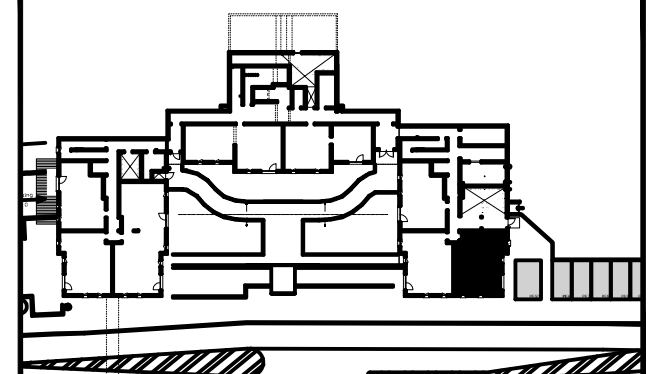

"Le Coeur des Loges"
Les Ménuires
Saint Martin de Belleville

T3	C11
Niveau +1	47.01 m ²

Pièces	Surface (en m ²)
Entrée	6.84
Séjour/Cuisine	17.92
Chambre 1	9.33
Chambre 2	7.13
SdB	2.61
Douche	2.12
WC	1.06
SURFACE HABITABLE	47.01
SURFACE BALCON	8,18

15/04/2016

- Les surfaces sont données sous réserve des impératifs techniques de construction et de tolérances d'exécution. De ce fait, les indications portées sur ces plans ne sont qu'approximatives.
- Nota : le mobilier est dessiné à titre indicatif.