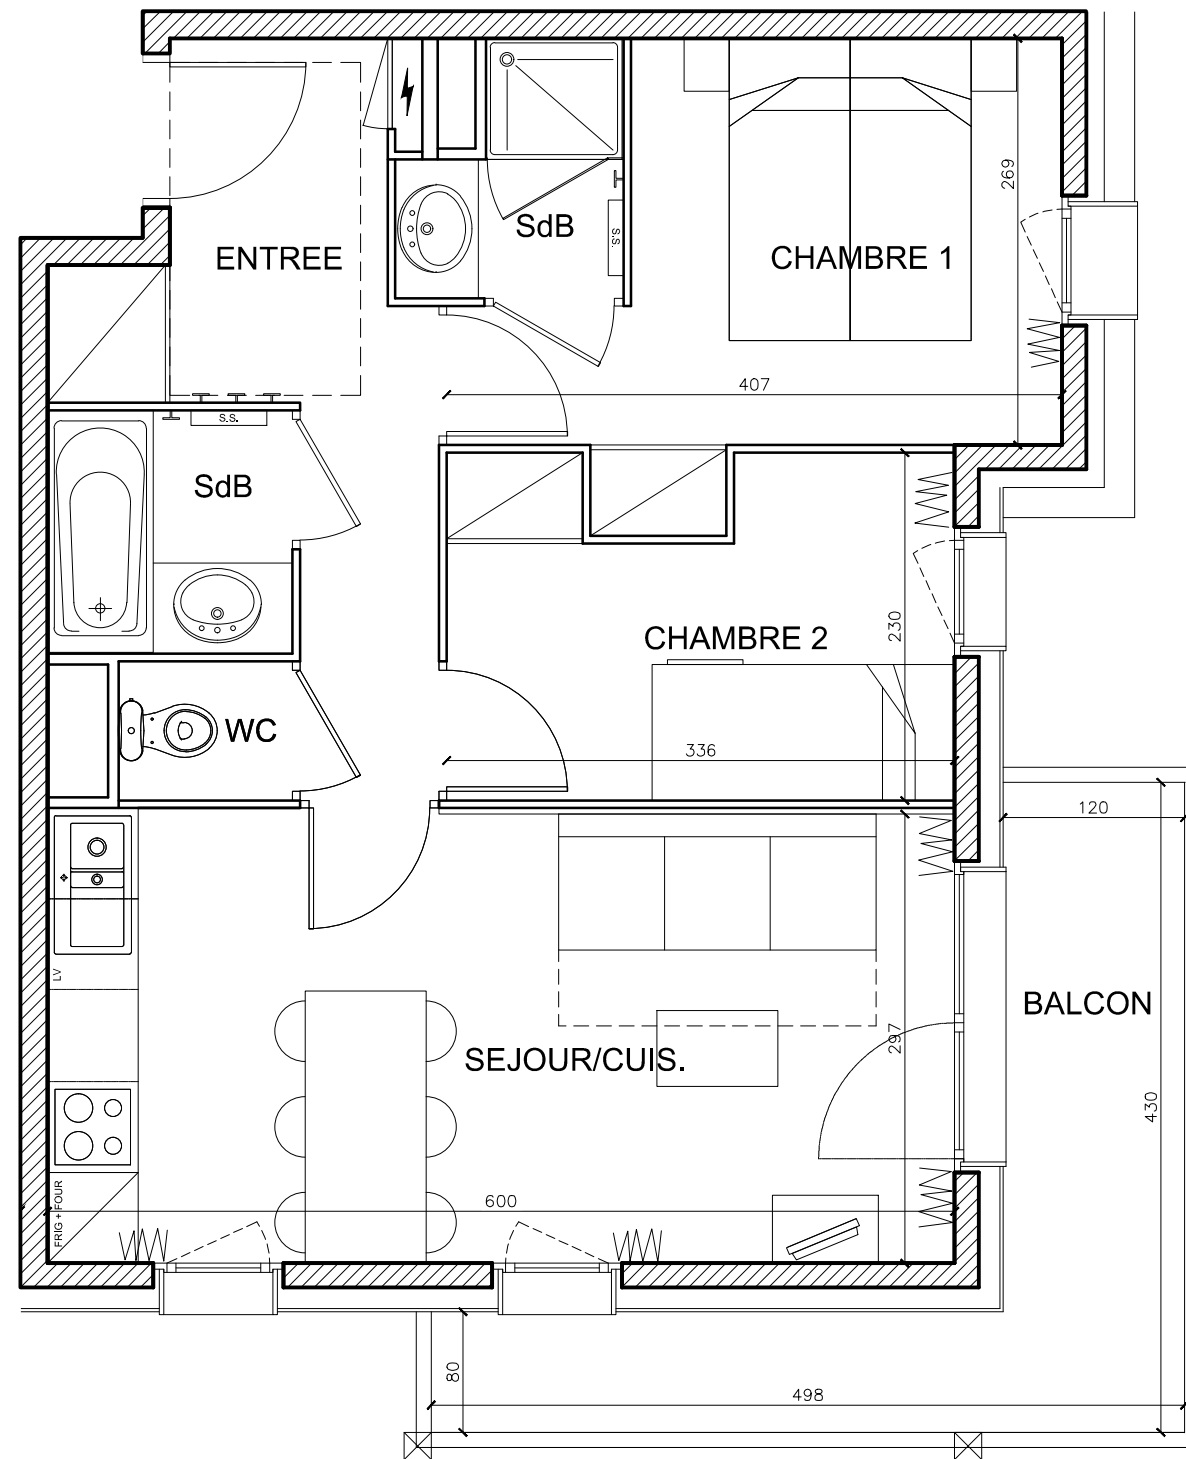

"Le Coeur des Loges"
Les Ménuires
Saint Martin de Belleville

T3	C11
Niveau +1	47.01 m ²

Pièces	Surface (en m ²)
Entrée	6.84
Séjour/Cuisine	17.92
Chambre 1	9.33
Chambre 2	7.13
SdB	2.61
Douche	2.12
WC	1.06
SURFACE HABITABLE	47.01
SURFACE BALCON	8,18

15/04/2016

- Les surfaces sont données sous réserve des impératifs techniques de construction et de tolérances d'exécution. De ce fait, les indications portées sur ces plans ne sont qu'approximatives.
- Nota : le mobilier est dessiné à titre indicatif.