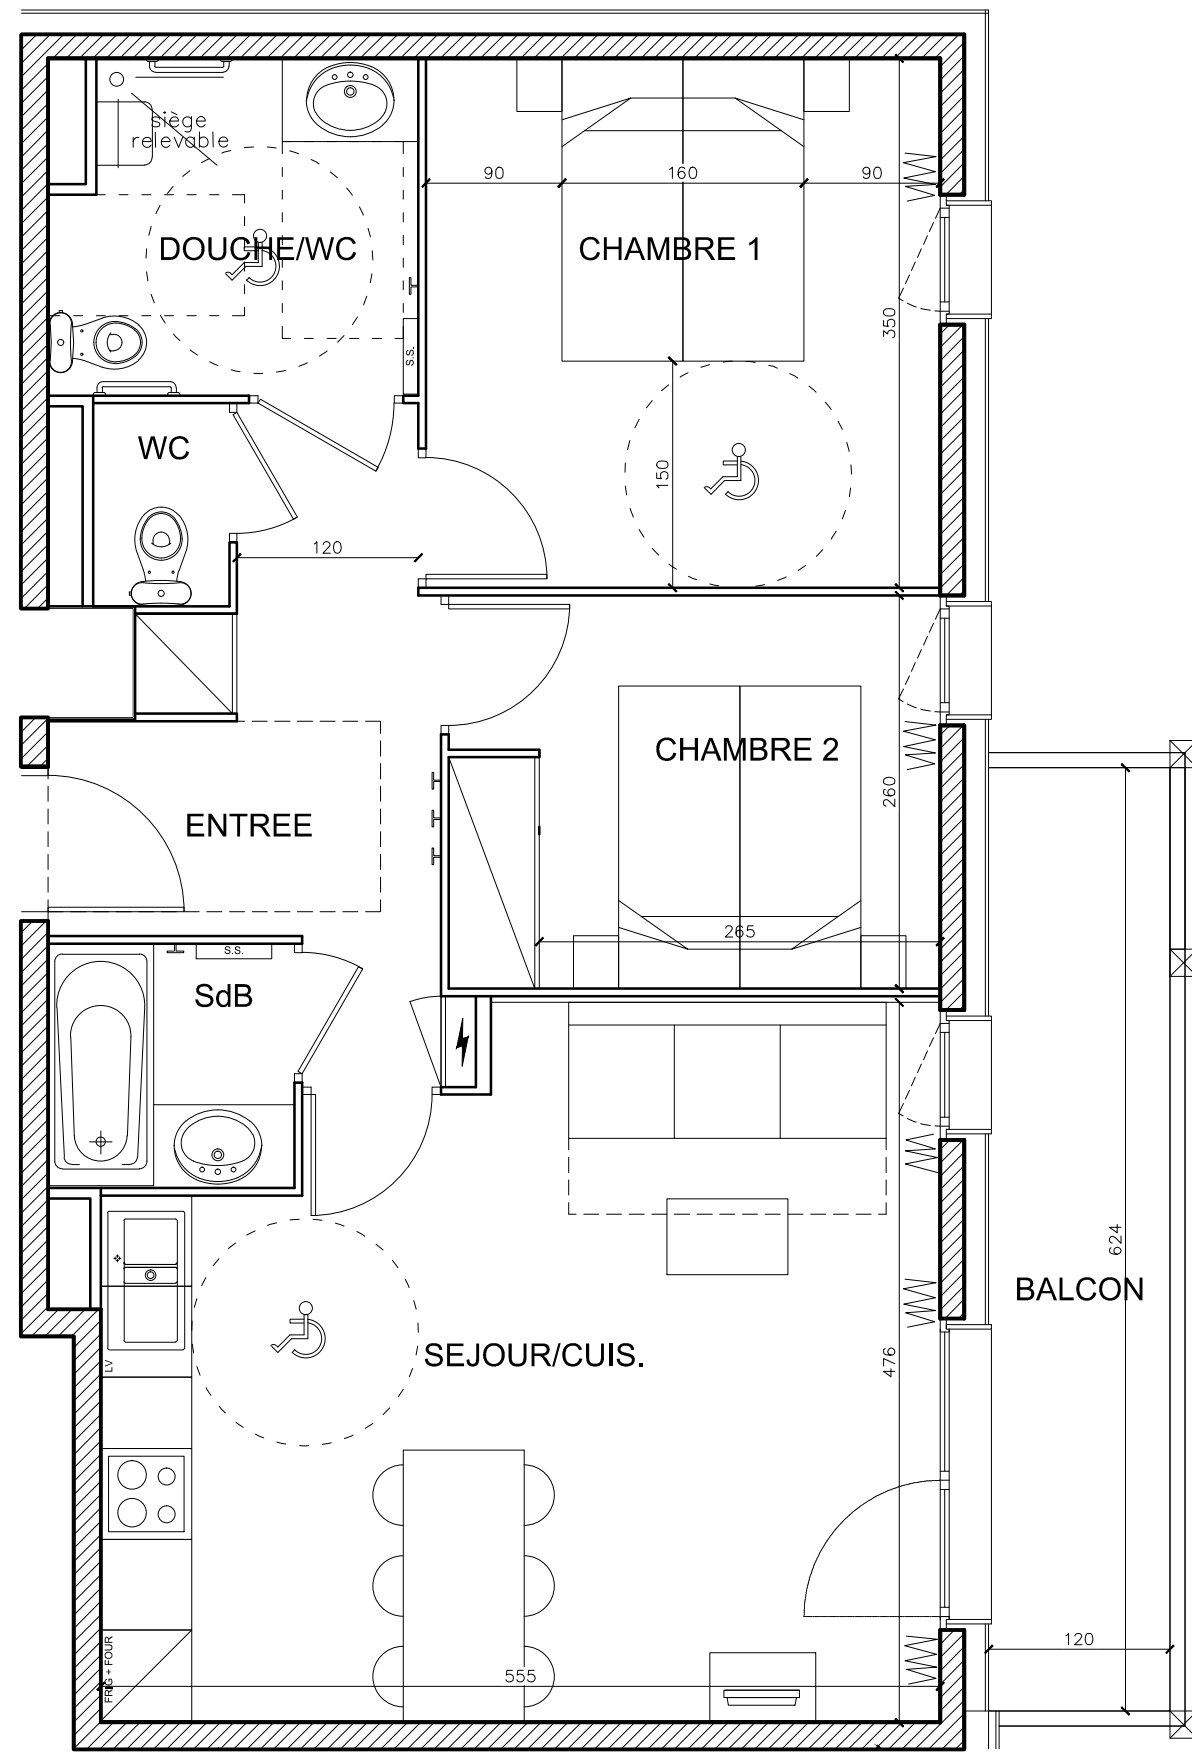

"Le Coeur des Loges"
Les Ménuires
Saint Martin de Belleville

T3 PMR	B42
Niveau +4	60.99 m ²

Pièces	Surface (en m ²)
Entrée	7.70
Séjour/Cuisine	23.96
Chambre 1	11.90
Chambre 2	8.42
SdB	2.63
Douche/WC	5.17
WC	1.21
SURFACE HABITABLE	60.99
SURFACE BALCON	7,48

15/04/2016

- Les surfaces sont données sous réserve des impératifs techniques de construction et de tolérances d'exécution. De ce fait, les indications portées sur ces plans ne sont qu'approximatives.
- Nota : le mobilier est dessiné à titre indicatif.