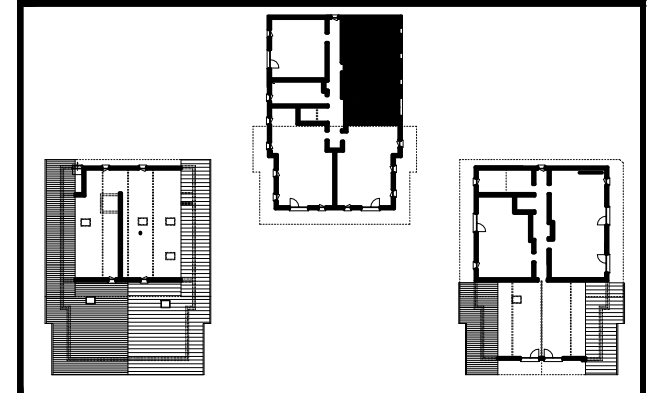

"Le Coeur des Loges"
Les Ménuires
Saint Martin de Belleville

T3 PMR	B42
Niveau +4	60.99 m ²

Pièces	Surface (en m ²)
Entrée	7.70
Séjour/Cuisine	23.96
Chambre 1	11.90
Chambre 2	8.42
SdB	2.63
Douche/WC	5.17
WC	1.21
SURFACE HABITABLE	60.99
SURFACE BALCON	7,48

15/04/2016

- Les surfaces sont données sous réserve des impératifs techniques de construction et de tolérances d'exécution. De ce fait, les indications portées sur ces plans ne sont qu'approximatives.
- Nota : le mobilier est dessiné à titre indicatif.