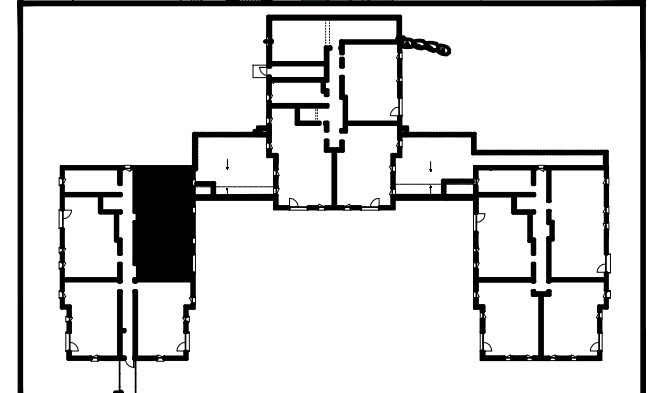

"Le Coeur des Loges"
Les Ménuires
Saint Martin de Belleville

T3 PMR	A21
Niveau +2	64.77 m ²

Pièces	Surface (en m ²)
Entrée	7.69
Séjour/Cuisine	27.38
Chambre 1	12.65
Chambre 2	8.58
SdB	2.62
Douche/WC	4.75
WC	1.10
SURFACE HABITABLE	64.77
SURFACE BALCON	6,99

15/04/2016

- Les surfaces sont données sous réserve des impératifs techniques de construction et de tolérances d'exécution. De ce fait, les indications portées sur ces plans ne sont qu'approximatives.
- Nota : le mobilier est dessiné à titre indicatif.