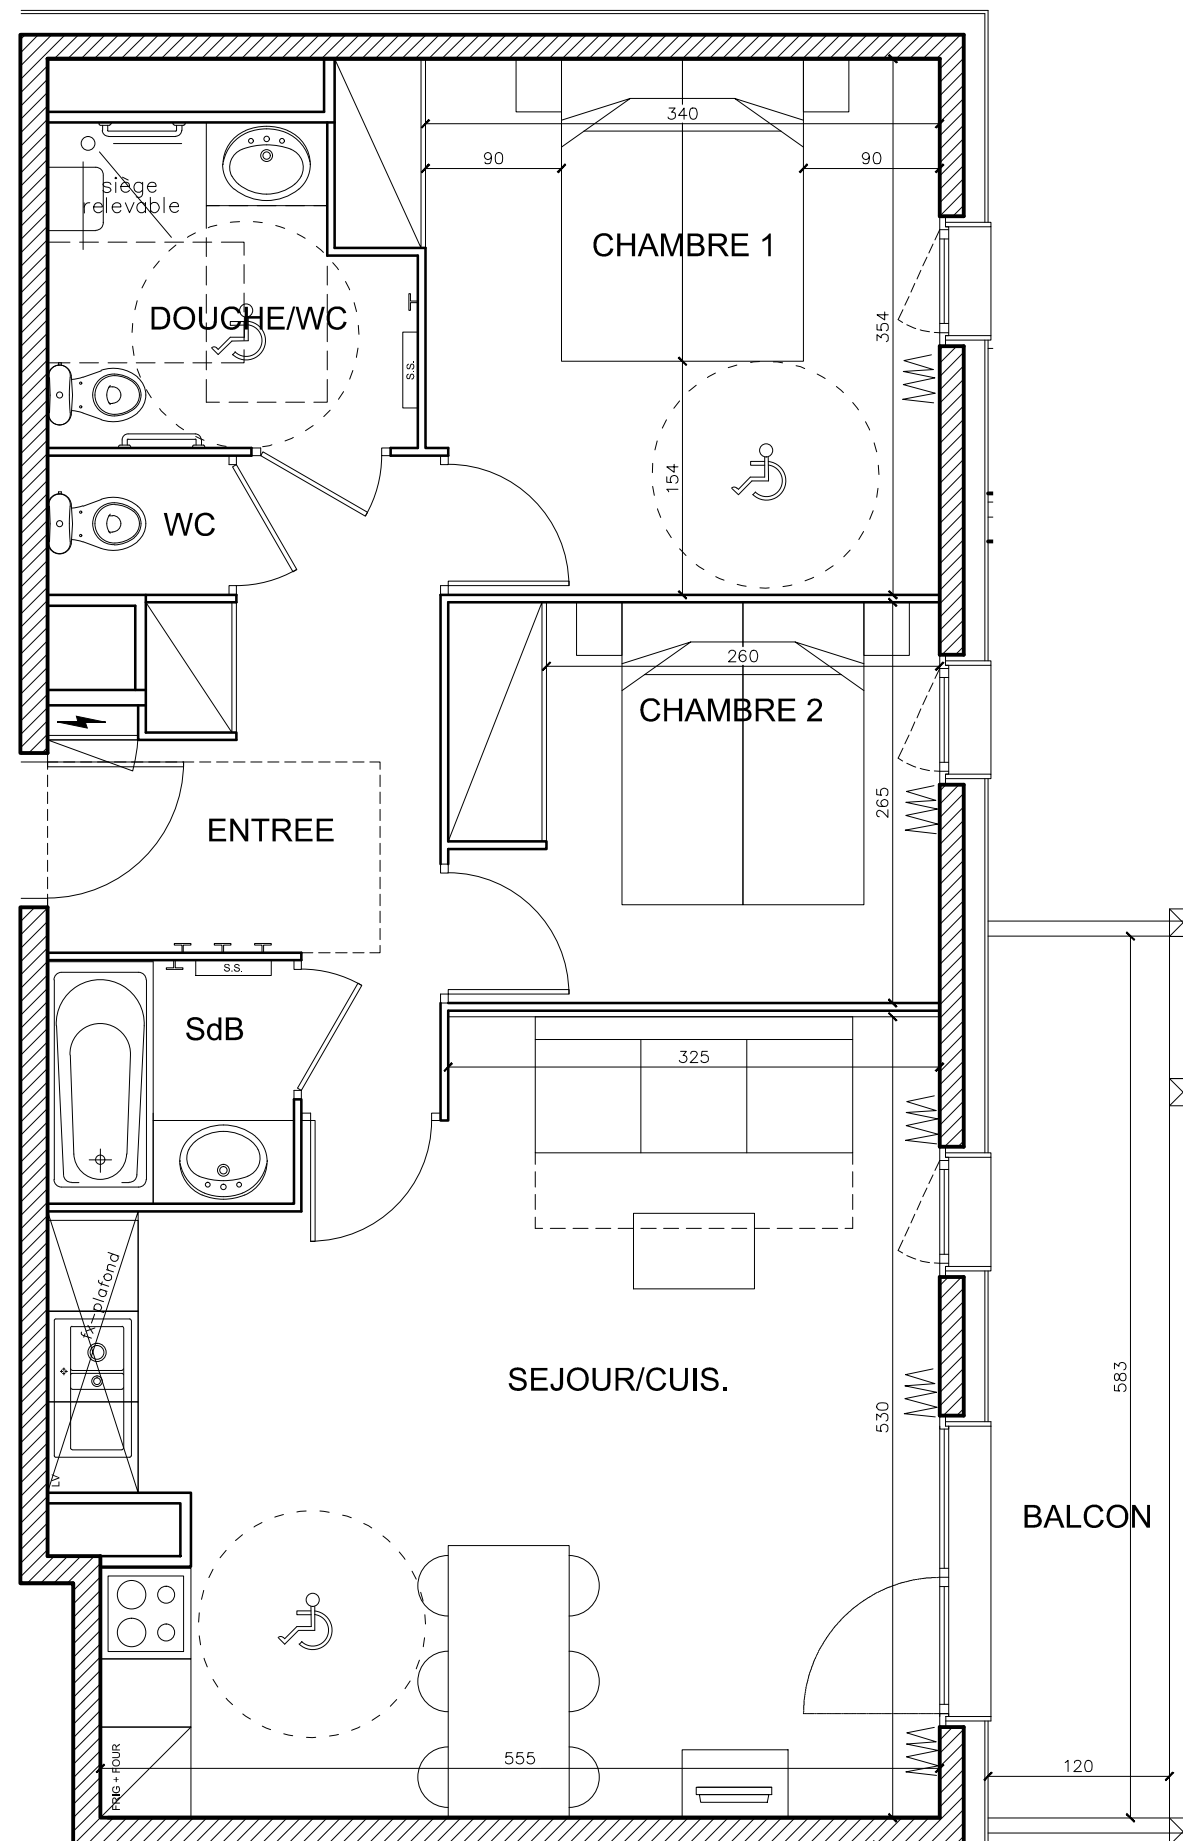

"Le Coeur des Loges"
Les Ménuires
Saint Martin de Belleville

T3 PMR	A21
Niveau +2	64.77 m ²

Pièces	Surface (en m ²)
Entrée	7.69
Séjour/Cuisine	27.38
Chambre 1	12.65
Chambre 2	8.58
SdB	2.62
Douche/WC	4.75
WC	1.10
SURFACE HABITABLE	64.77
SURFACE BALCON	6,99

15/04/2016

- Les surfaces sont données sous réserve des impératifs techniques de construction et de tolérances d'exécution. De ce fait, les indications portées sur ces plans ne sont qu'approximatives.
- Nota : le mobilier est dessiné à titre indicatif.