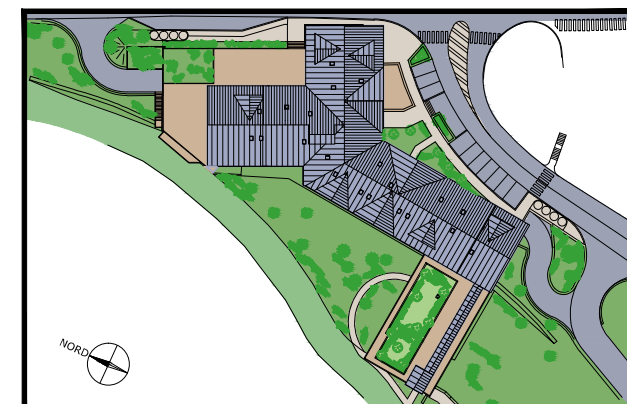

"Le Coeur des Loges"
Les Ménuires
Saint Martin de Belleville

T2	A710
Niveau +7	32.78 m ²

Pièces	Surface (en m ²)
Entrée	4.29
Séjour/Cuisine	16.72
Chambre	8.20
SdB	2.53
WC	1.04
SURFACE HABITABLE	32.78
SURFACE BALCON	3,44

17/10/2014

- Les surfaces sont données sous réserves des impératifs techniques de construction et de tolérances d'exécution. De ce fait, les indications portées sur ces plans ne sont qu'approximatives.
- Nota : le mobilier est dessiné à titre indicatif.