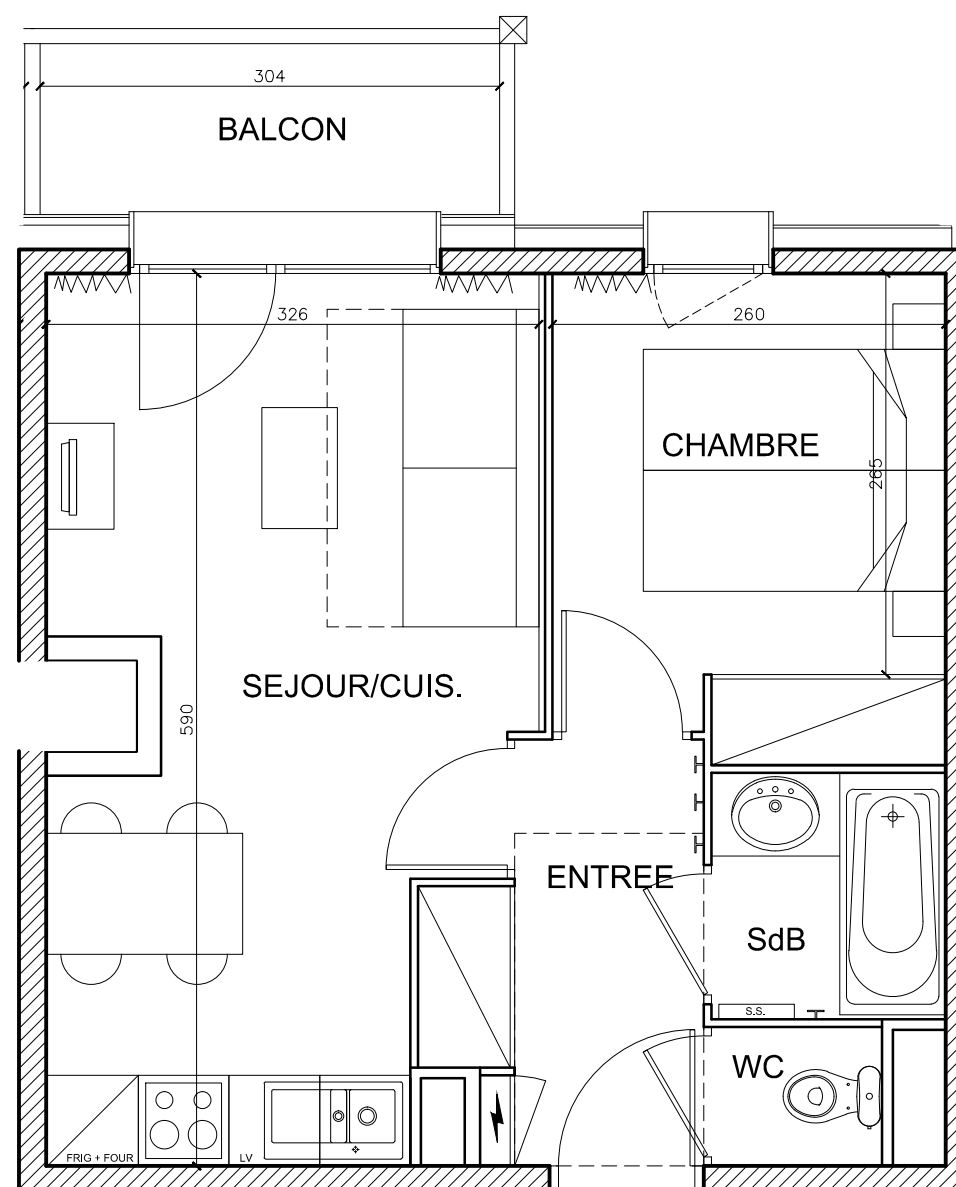

"Le Coeur des Loges"
Les Ménuires
Saint Martin de Belleville

T2	A710
Niveau +7	32.78 m ²

Pièces	Surface (en m ²)
Entrée	4.29
Séjour/Cuisine	16.72
Chambre	8.20
SdB	2.53
WC	1.04
SURFACE HABITABLE	32.78
SURFACE BALCON	3,44

17/10/2014

- Les surfaces sont données sous réserves des impératifs techniques de construction et de tolérances d'exécution. De ce fait, les indications portées sur ces plans ne sont qu'approximatives.
- Nota : le mobilier est dessiné à titre indicatif.