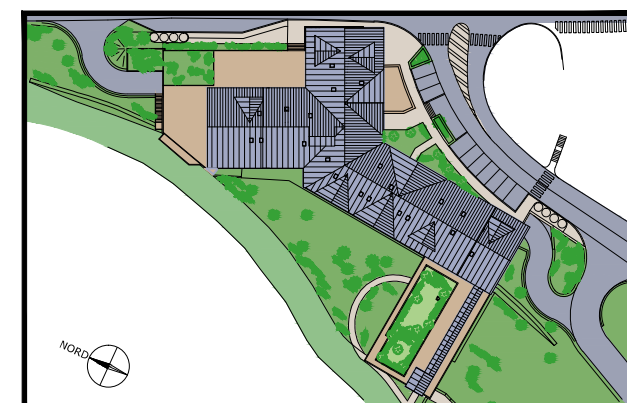

"Le Coeur des Loges"
Les Ménuires
Saint Martin de Belleville

T2	A609
Niveau +6	32.95 m ²

Pièces	Surface (en m ²)
Entrée	3.87
Séjour/Cuisine	17.29
Chambre	8.22
SdB	2.53
WC	1.04
SURFACE HABITABLE	32.95
SURFACE BALCON	3,65

17/10/2014

- Les surfaces sont données sous réserves des impératifs techniques de construction et de tolérances d'exécution. De ce fait, les indications portées sur ces plans ne sont qu'approximatives.
- Nota : le mobilier est dessiné à titre indicatif.