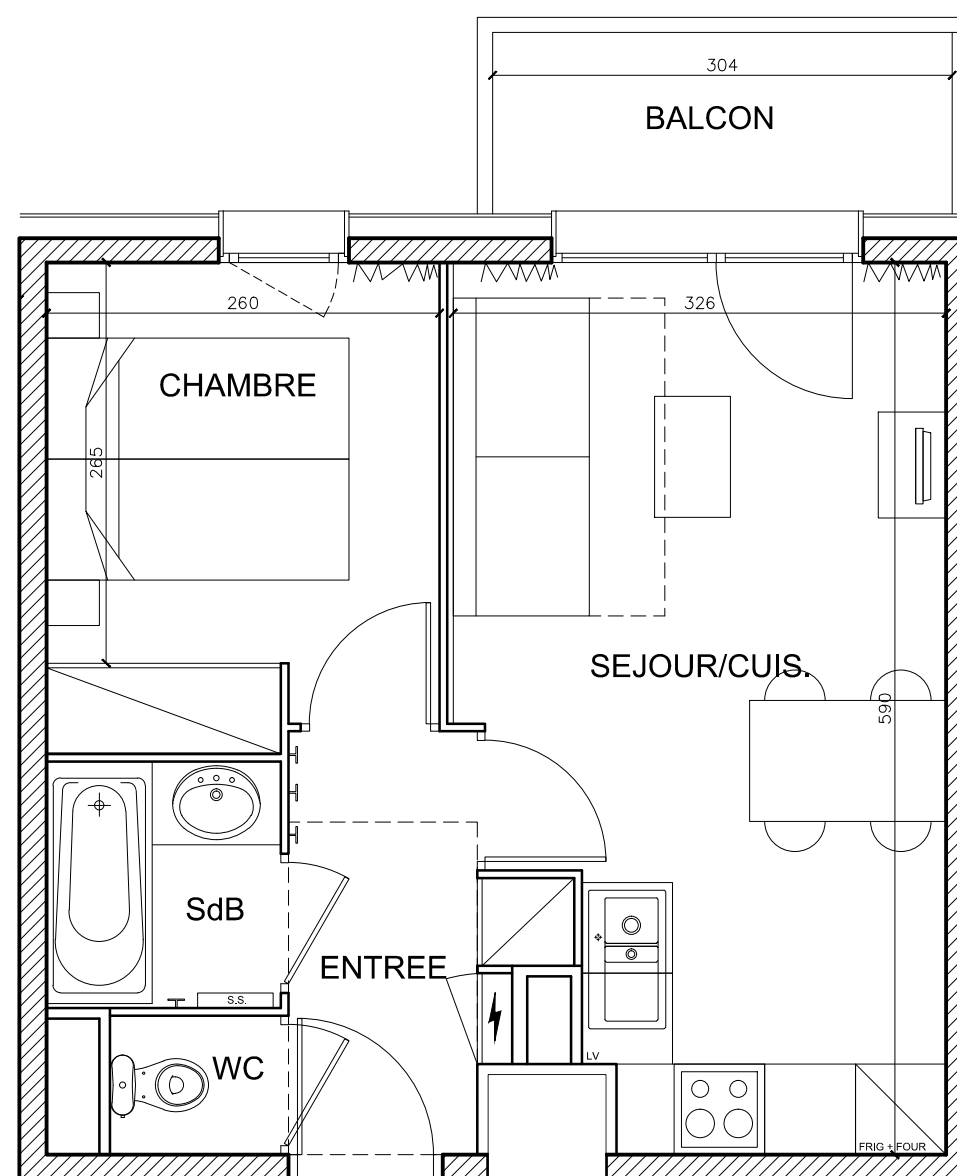

"Le Coeur des Loges"
Les Ménuires
Saint Martin de Belleville

T2	A609
Niveau +6	32.95 m ²

Pièces	Surface (en m ²)
Entrée	3.87
Séjour/Cuisine	17.29
Chambre	8.22
SdB	2.53
WC	1.04
SURFACE HABITABLE	32.95
SURFACE BALCON	3,65

17/10/2014

- Les surfaces sont données sous réserves des impératifs techniques de construction et de tolérances d'exécution. De ce fait, les indications portées sur ces plans ne sont qu'approximatives.
- Nota : le mobilier est dessiné à titre indicatif.