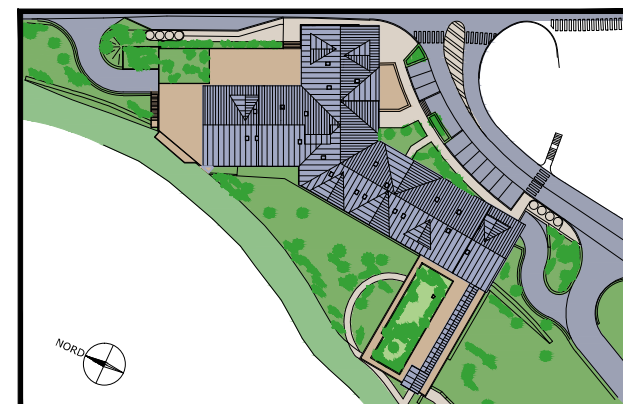

"Le Coeur des Loges"
Les Ménuires
Saint Martin de Belleville

T2 PMR	A504
Niveau +5	38.63 m ²

Pièces	Surface (en m ²)
Entrée	3.67
Séjour/Cuisine	18.19
Chambre	11.86
SdB/WC	4.91
SURFACE HABITABLE	38.63
SURFACE TERRASSE	4,26

17/10/2014

- Les surfaces sont données sous réserves des impératifs techniques de construction et de tolérances d'exécution. De ce fait, les indications portées sur ces plans ne sont qu'approximatives.
- Nota : le mobilier est dessiné à titre indicatif.