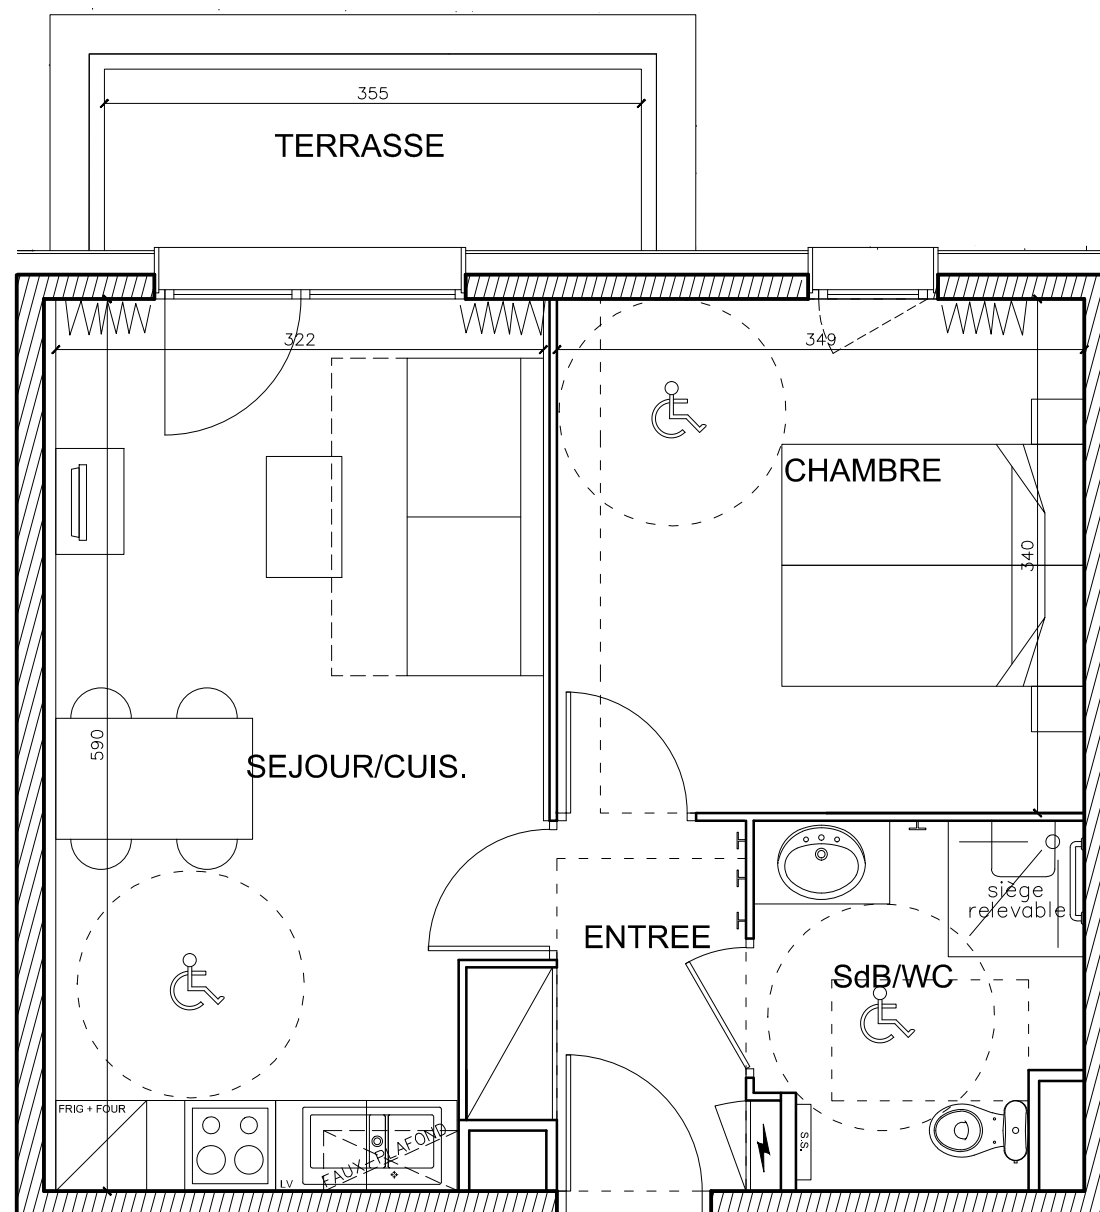

"Le Coeur des Loges"
Les Ménuires
Saint Martin de Belleville

T2 PMR	A504
Niveau +5	38.63 m ²

Pièces	Surface (en m ²)
Entrée	3.67
Séjour/Cuisine	18.19
Chambre	11.86
SdB/WC	4.91
SURFACE HABITABLE	38.63
SURFACE TERRASSE	4,26

17/10/2014

- Les surfaces sont données sous réserves des impératifs techniques de construction et de tolérances d'exécution. De ce fait, les indications portées sur ces plans ne sont qu'approximatives.
- Nota : le mobilier est dessiné à titre indicatif.