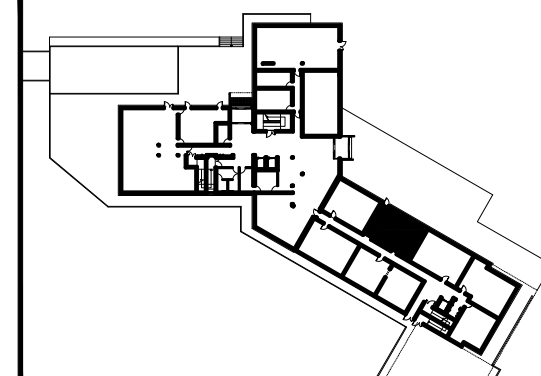

"Le Coeur des Loges"
Les Ménuires
Saint Martin de Belleville

T2 PMR	A504
Niveau +5	38.63 m ²

Pièces	Surface (en m ²)
Entrée	3.67
Séjour/Cuisine	18.19
Chambre	11.86
SdB/WC	4.91
SURFACE HABITABLE	38.63
SURFACE TERRASSE	4,26

17/10/2014

- Les surfaces sont données sous réserves des impératifs techniques de construction et de tolérances d'exécution. De ce fait, les indications portées sur ces plans ne sont qu'approximatives.
- Nota : le mobilier est dessiné à titre indicatif.