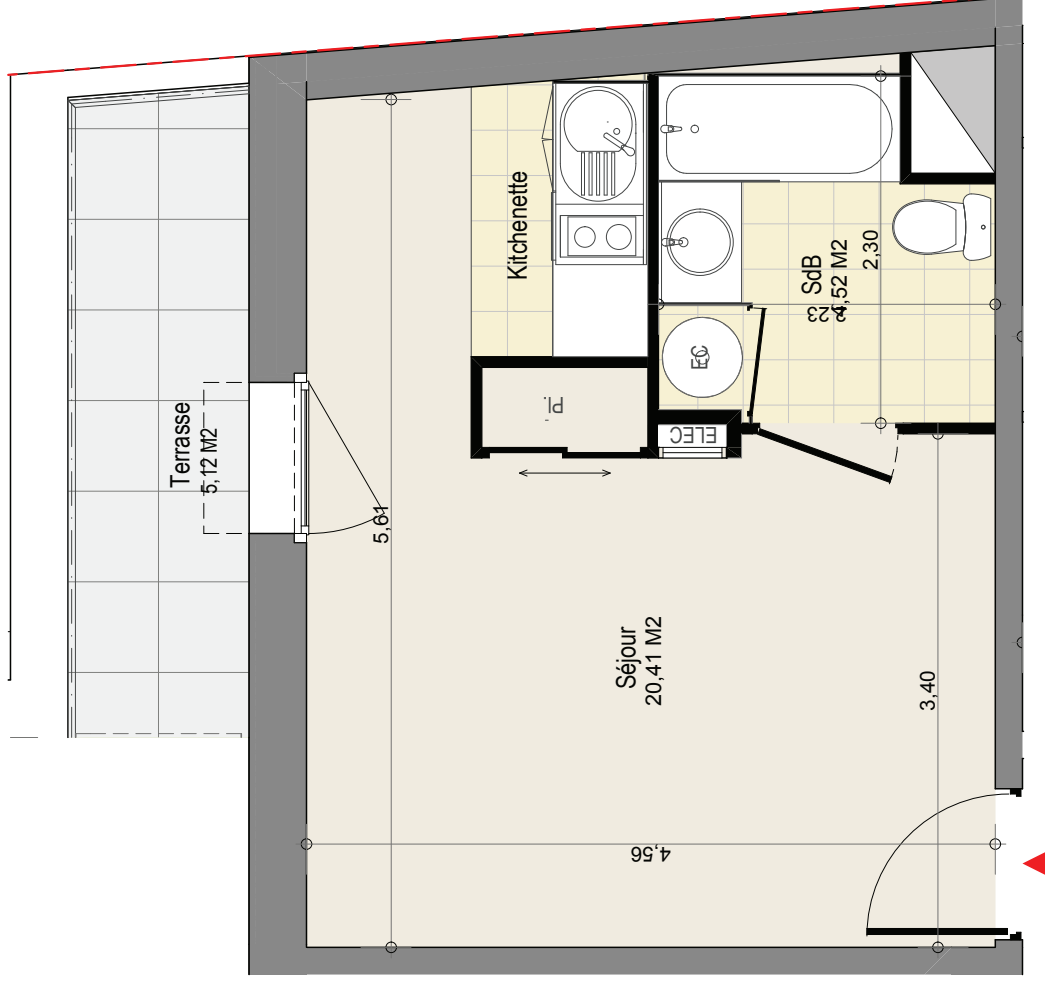

### 7ème Etage

- Séjour	20,41
- SdB	4,52
<b>SURFACE HABITABLE</b>	<b>24,93 m<sup>2</sup></b>
- Terrasse	5,12

Echelle graphique:

0 1 3m

Date: 17/07/2014

**Document non contractuel**

## 7ème Etage

Des modifications sont susceptibles d'être apportées à ce plan en fonction des nécessités techniques de la réalisation, tant en ce qui concerne les dimensions libres qu'en ce qui concerne les équipements.  
Les surfaces indiquées sont approximatives et pourront varier dans la limite de 5%.  
Les retombées, soffites, faux-plafonds ainsi que les emplacements des équipements électriques et sanitaires ne sont pas tous figurés, ou le sont à titre indicatif.