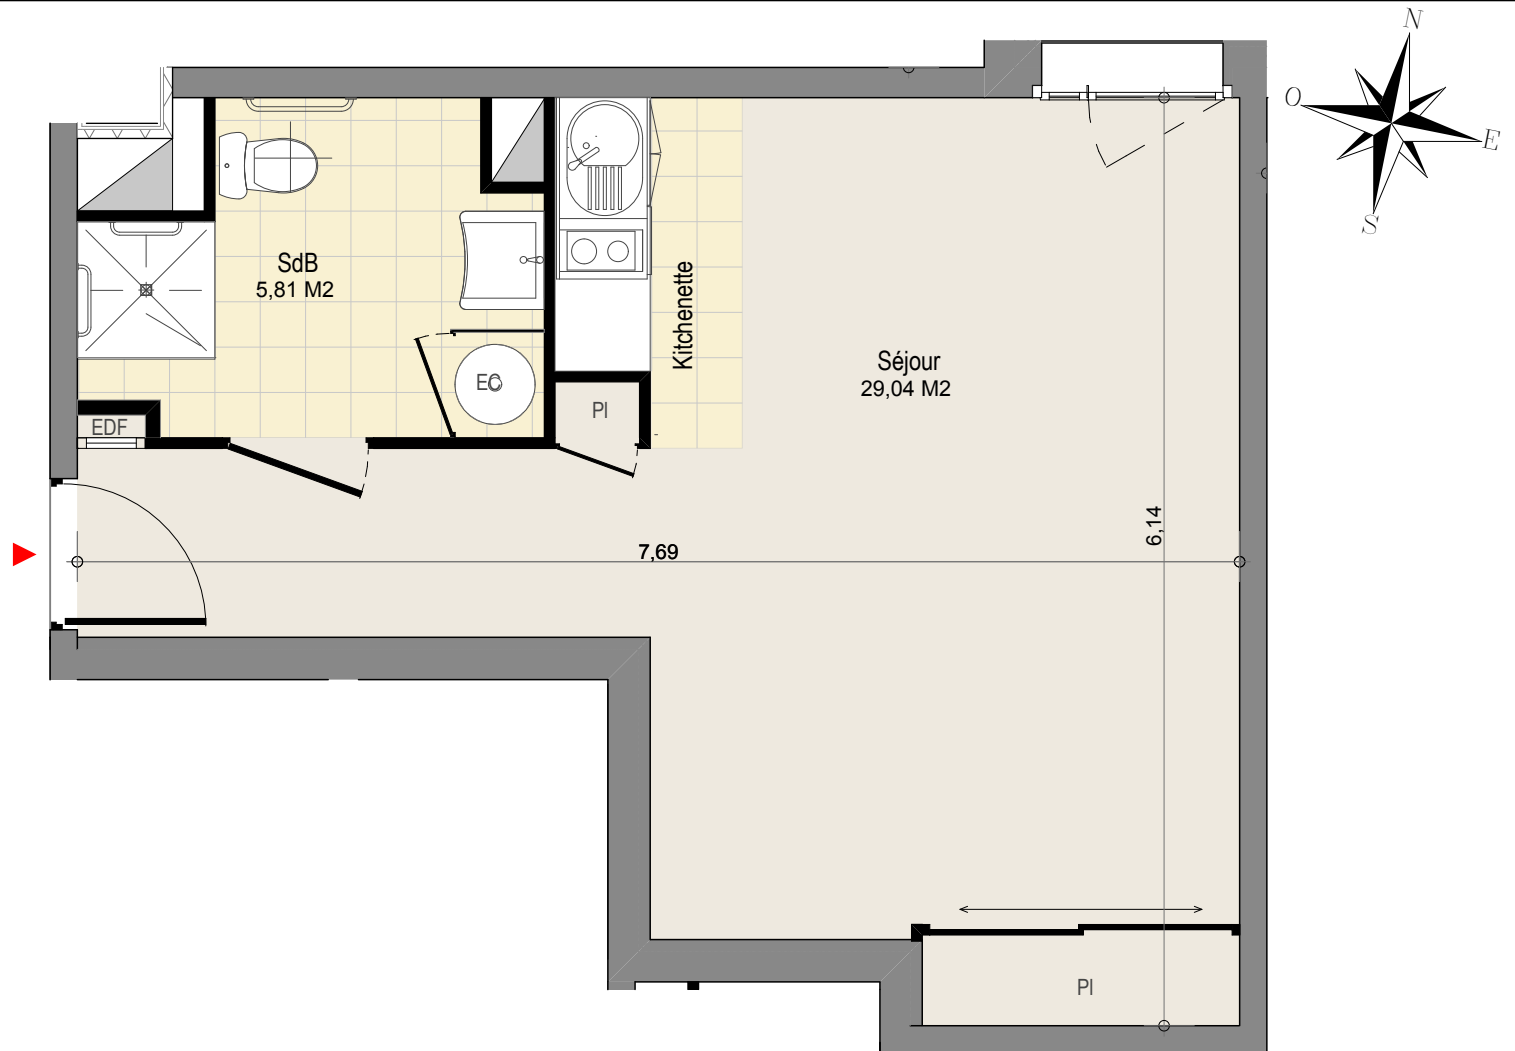

EXEO
promotion

40 rue André Dessaux
45400 FLEURY-LES-AUBRAIS

Nemea
Appart'Hotel

Résidence de tourisme

Rue Marcel Tribut - 37000 TOURS

Appartement 610 - T1bis 6ème Etage

_ Séjour	29,04
_ SdB	5,81
SURFACE HABITABLE	34,85 m²

Echelle graphique:

Date: 03/07/2014

6ème Etage

Des modifications sont susceptibles d'être apportées à ce plan en fonction des nécessités techniques de la réalisation, tant en ce qui concerne les dimensions libres qu'en ce qui concerne les équipements.

Les surfaces indiquées sont approximatives et pourront varier dans la limite de 5%.

Les retombées, soffites, faux-plafonds ainsi que les emplacements des équipements électriques et sanitaires ne sont pas tous figurés, ou le sont à titre indicatif.