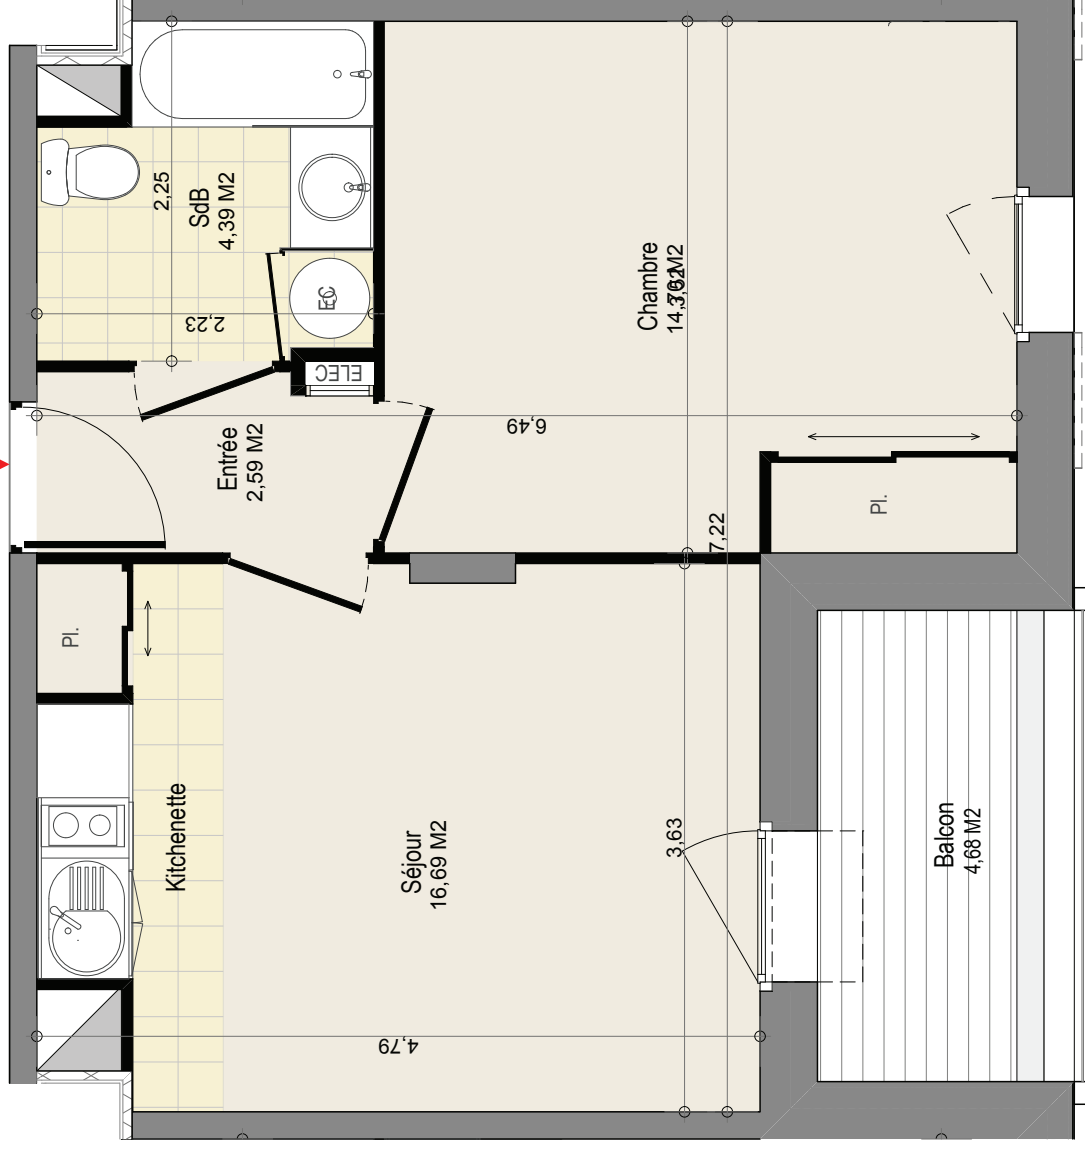

### Appartement 606 -

T2

### 6ème Etage

.Séjour	16,69
.Chambre	14,70
.SdB	4,39
.Entrée	2,59
<b>SURFACE HABITABLE</b>	<b>38,37 m<sup>2</sup></b>

Echelle graphique:

0 1 3m

Date: 17/07/2014

**Document non contractuel**

## 6ème Etage

Des modifications sont susceptibles d'être apportées à ce plan en fonction des nécessités techniques de la réalisation, tant en ce qui concerne les dimensions libres qu'en ce qui concerne les équipements.  
Les surfaces indiquées sont approximatives et pourront varier dans la limite de 5%.  
Les retombées, soffites, faux-plafonds ainsi que les emplacements des équipements électriques et sanitaires ne sont pas tous figurés, ou le sont à titre indicatif.