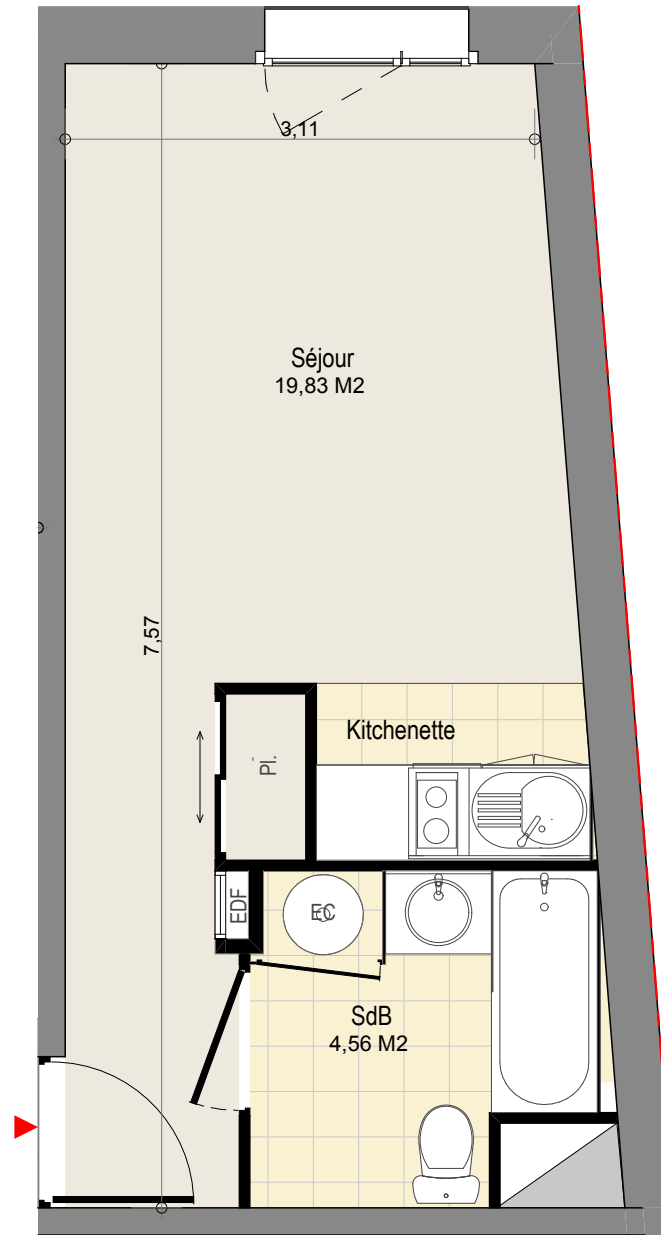

.. Séjour	19,83
.. SdB	4,56
SURFACE HABITABLE	24,39 m²

Echelle graphique:

Date: 03/07/2014

5ème Etage

Des modifications sont susceptibles d'être apportées à ce plan en fonction des nécessités techniques de la réalisation, tant en ce qui concerne les dimensions libres qu'en ce qui concerne les équipements.

Les surfaces indiquées sont approximatives et pourront varier dans la limite de 5%.

Les retombées, soffites, faux-plafonds ainsi que les emplacements des équipements électriques et sanitaires ne sont pas tous figurés, ou le sont à titre indicatif.