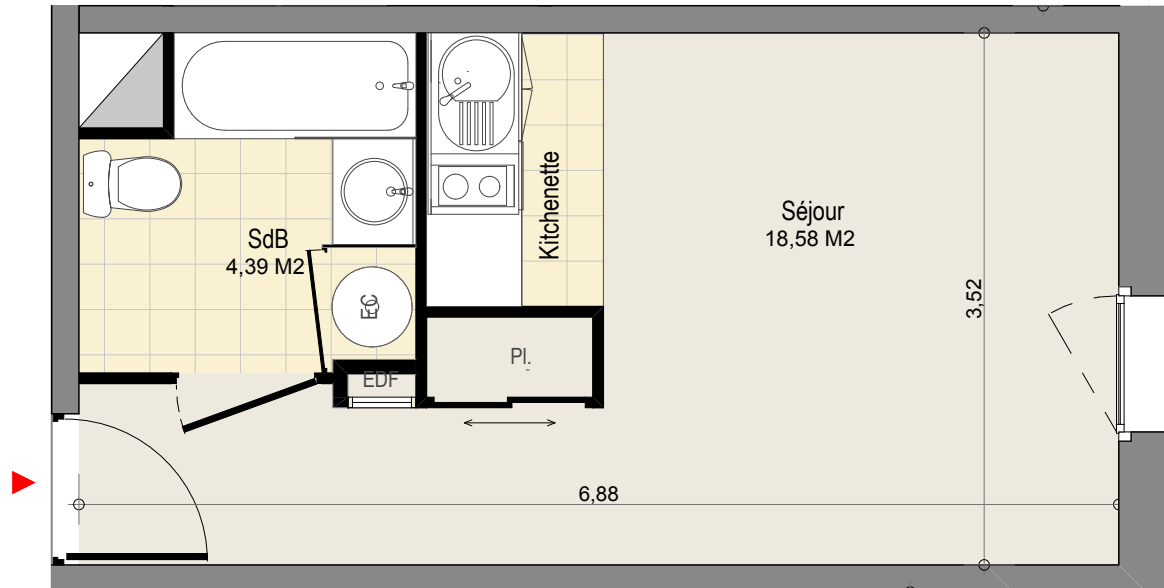

## Résidence de tourisme

Rue Marcel Tribut - 37000 TOURS

**Appartement 411 -**

**T1**

**4ème Etage**

._ Séjour	18,58
._ SdB	4,39
<b>SURFACE HABITABLE</b>	<b>22,97 m<sup>2</sup></b>

Echelle graphique:

Date: 03/07/2014

### 4ème Etage

Des modifications sont susceptibles d'être apportées à ce plan en fonction des nécessités techniques de la réalisation, tant en ce qui concerne les dimensions libres qu'en ce qui concerne les équipements.

Les surfaces indiquées sont approximatives et pourront varier dans la limite de 5%.

Les retombées, soffites, faux-plafonds ainsi que les emplacements des équipements électriques et sanitaires ne sont pas tous figurés, ou le sont à titre indicatif.