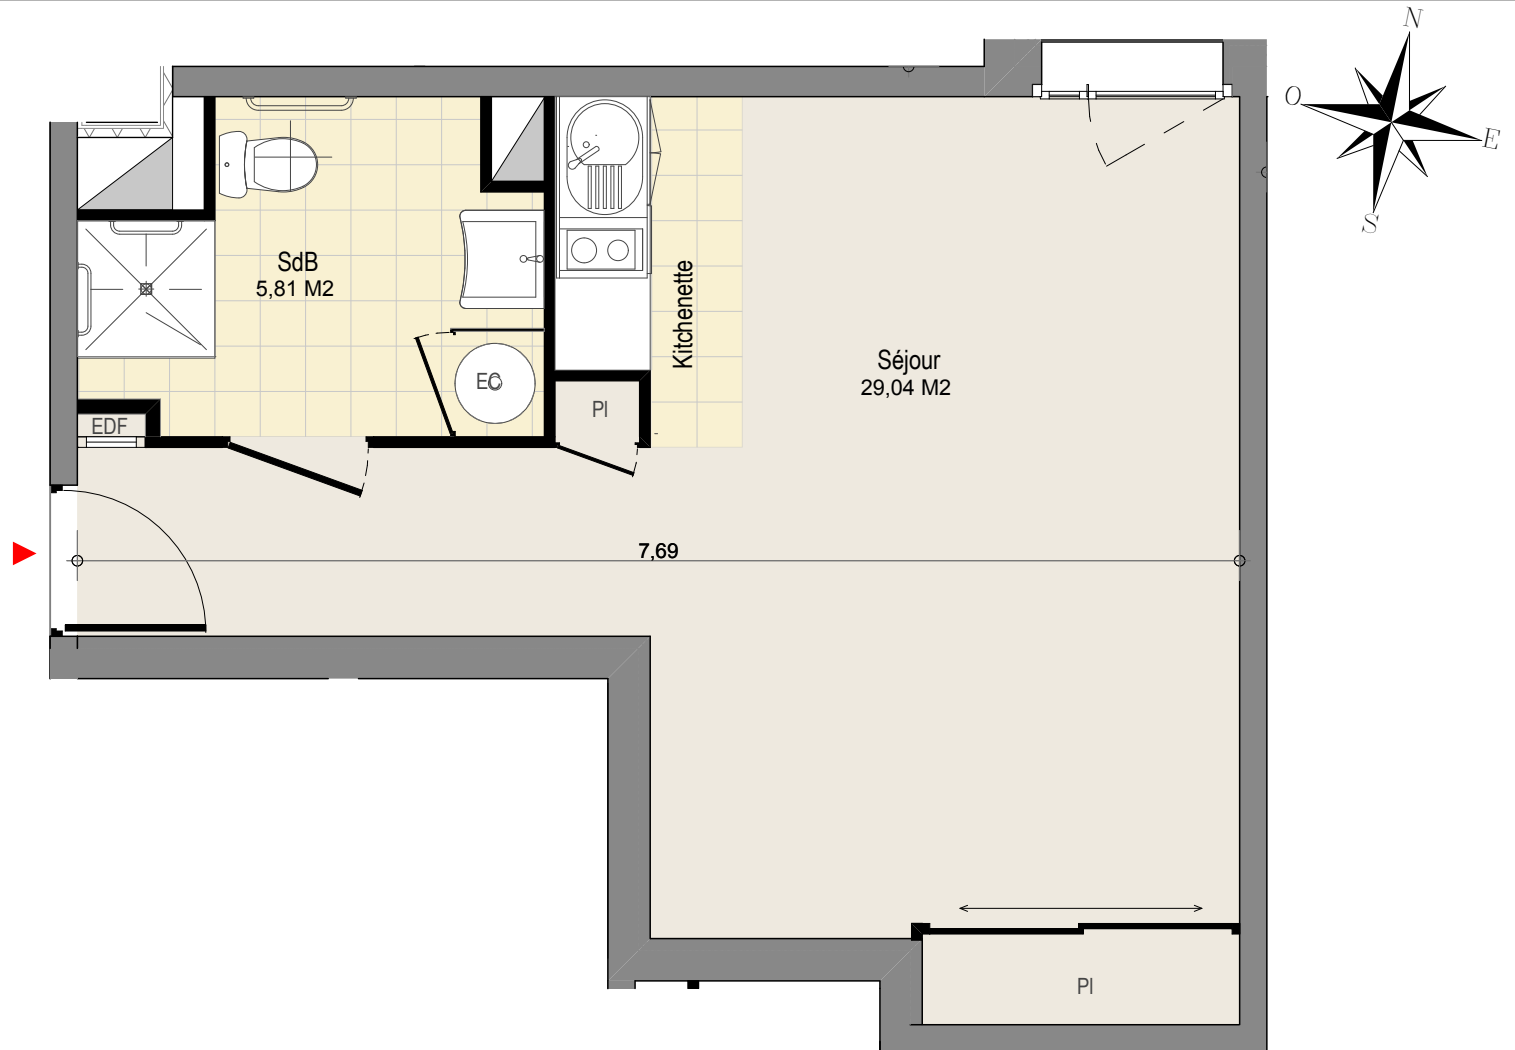

## Résidence de tourisme

Rue Marcel Tribut - 37000 TOURS

**Appartement 409 -  
T1bis  
4ème Etage**

_ Séjour	29,04
_ SdB	5,81
<b>SURFACE HABITABLE</b>	<b>34,85 m<sup>2</sup></b>

Echelle graphique:

Date: 03/07/2014

### Accessibilité PMR 4ème Etage

Des modifications sont susceptibles d'être apportées à ce plan en fonction des nécessités techniques de la réalisation, tant en ce qui concerne les dimensions libres qu'en ce qui concerne les équipements.

Les surfaces indiquées sont approximatives et pourront varier dans la limite de 5%.

Les retombées, soffites, faux-plafonds ainsi que les emplacements des équipements électriques et sanitaires ne sont pas tous figurés, ou le sont à titre indicatif.