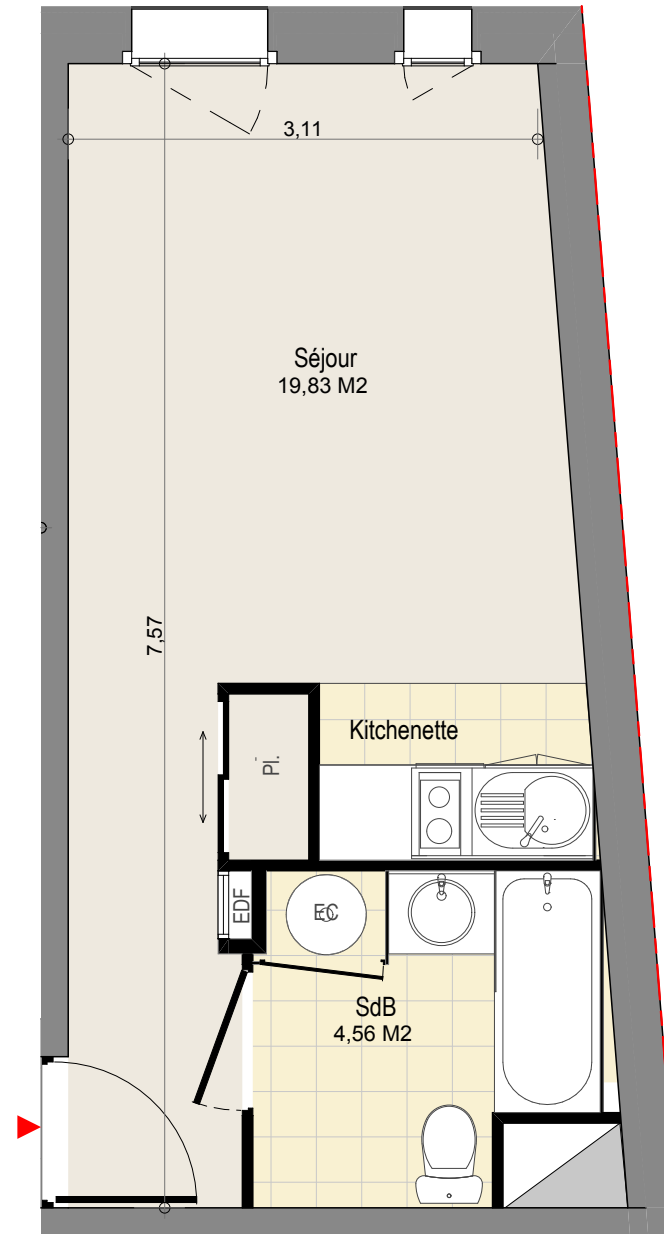

.. Séjour	19,83
.. SdB	4,56
SURFACE HABITABLE	24,39 m²

Echelle graphique:

Date: 03/07/2014

4ème Etage

Des modifications sont susceptibles d'être apportées à ce plan en fonction des nécessités techniques de la réalisation, tant en ce qui concerne les dimensions libres qu'en ce qui concerne les équipements.

Les surfaces indiquées sont approximatives et pourront varier dans la limite de 5%.

Les retombées, soffites, faux-plafonds ainsi que les emplacements des équipements électriques et sanitaires ne sont pas tous figurés, ou le sont à titre indicatif.