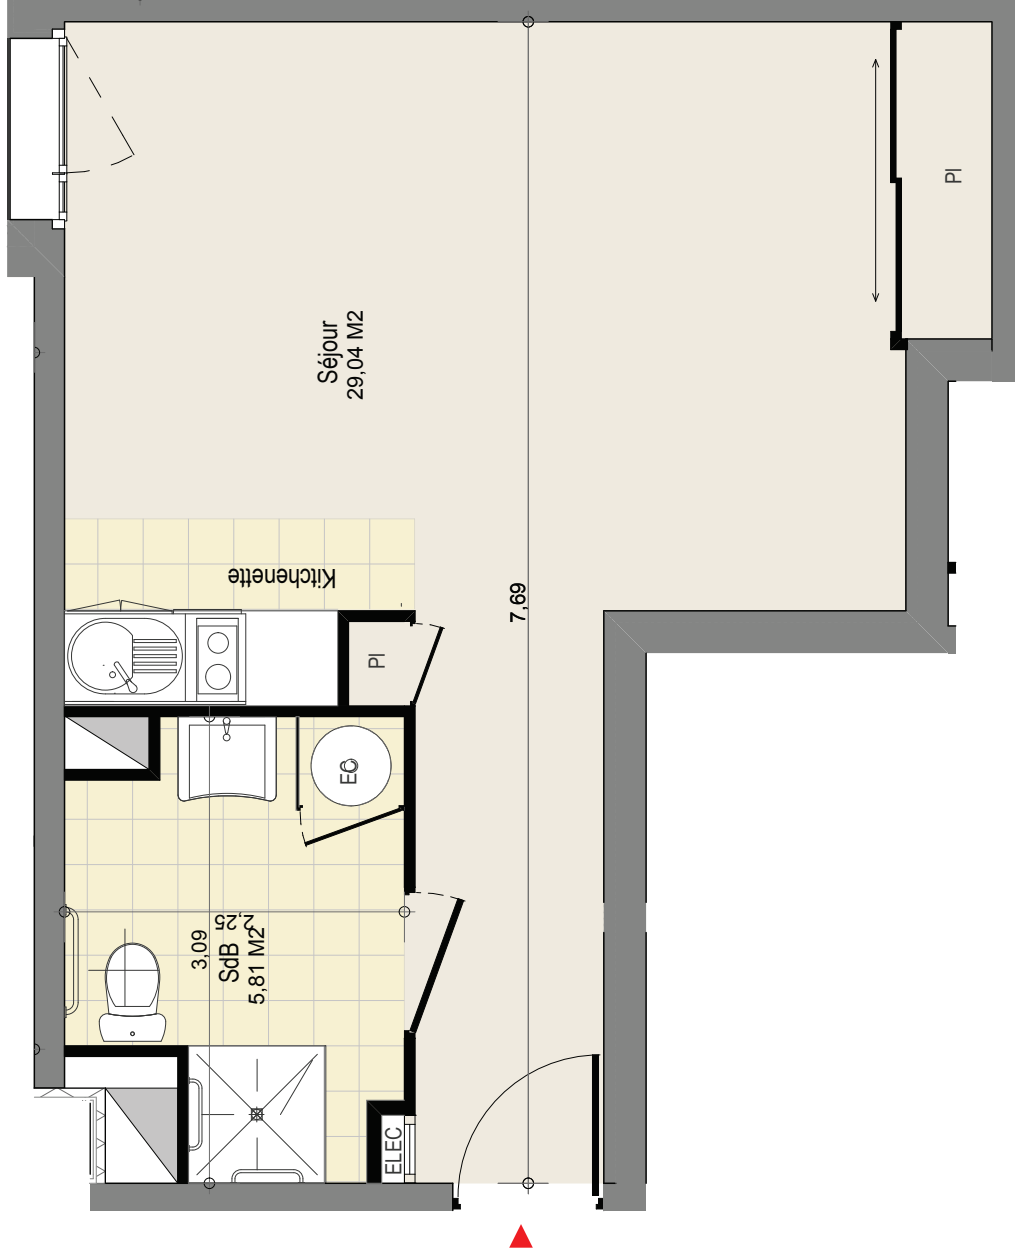

Résidence de tourisme

Rue Marcel Tribut - 37000 TOURS

Appartement 309 -

T1bis

3ème Etage

- Séjour	29,04
- SdB	5,81
SURFACE HABITABLE	34,85 m²

Logement PMR

Echelle graphique:

0 1 3m

Date: 17/07/2014

Document non contractuel

Accessibilité PMR

3ème Etage

Des modifications sont susceptibles d'être apportées à ce plan en fonction des nécessités techniques de la réalisation, tant en ce qui concerne les dimensions libres qu'en ce qui concerne les équipements.
Les surfaces indiquées sont approximatives et pourront varier dans la limite de 5%.
Les retombées, soffites, faux-plafonds ainsi que les emplacements des équipements électriques et sanitaires ne sont pas tous figurés, ou le sont à titre indicatif.