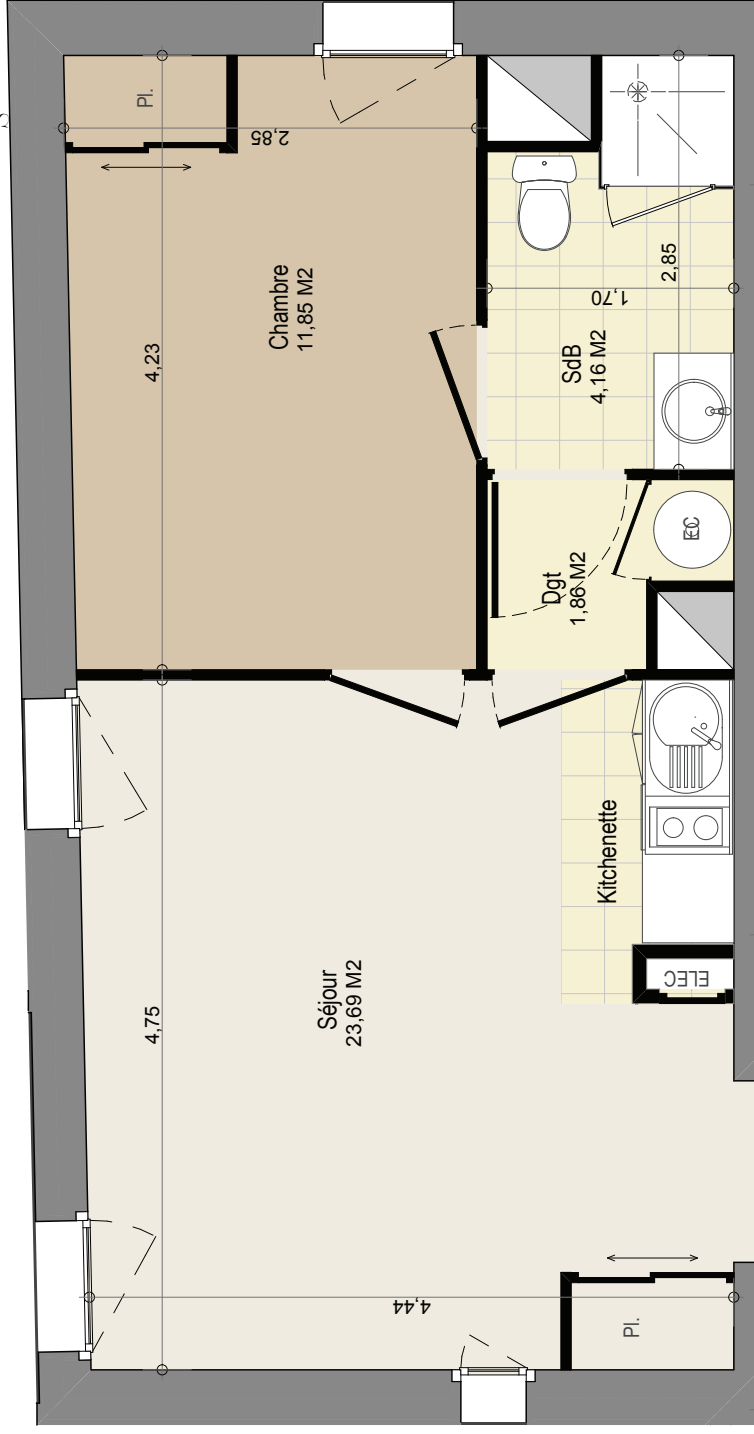

### Appartement 214 -

T2

### 2ème Etage

.Séjour	23,69
.Chambre	11,85
Dgt	1,86
.SdB	4,16
<b>SURFACE HABITABLE</b>	<b>41,56 m<sup>2</sup></b>

Echelle graphique:

0 1 3m

Date: 17/07/2014

## 2ème Etage

Des modifications sont susceptibles d'être apportées à ce plan en fonction des nécessités techniques de la réalisation, tant en ce qui concerne les dimensions libres qu'en ce qui concerne les équipements.  
Les surfaces indiquées sont approximatives et pourront varier dans la limite de 5%.  
Les retombées, soffites, faux-plafonds ainsi que les emplacements des équipements électriques et sanitaires ne sont pas tous figurés, ou le sont à titre indicatif.